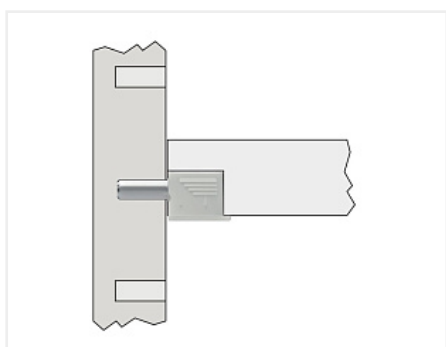

Полкодержатель Permo SI20, коричневый

Модификации:	Полкодержатель Flipper
Параметры модификаций:	Производитель, Цвет
Материал полки:	Дерево
Крепление полки:	С фиксацией
Толщина полки, мм:	от 16
Производитель:	Permo
Вид крепежа:	Полкодержатели
Материал:	пластик
Цвет:	коричневый
Диаметр присадки, мм:	15
Количество в упаковке:	1000 шт

Код: 105437 Артикул: SI20PMA

Новинка

Ваша цена: Розница

5.35 руб./шт

Дополнительные изображения:

Для сборки вам обязательно понадобится:

Обязательные комплектующие

Код	Изображение	Название	Цена за единицу
105438		Шток Permo PV21 со штифтом для полкодержателя SI20	6.45 руб.
105439		Шток Permo PV23 с еврорезьбой для полкодержателя SI20	7.97 руб.

Сопутствующие товары

Код	Изображение	Название	Цена за единицу
102762		Сверло Форстнера Мастер 3D, 15x70 правое	1 348.00 руб.

Аналоги

Код	Изображение	Название	Цена за единицу
116776		Полкодержатель VB 135, коричневая Art. 1016560, Hettich	9.87 руб.
125939		Полкодержатель для деревянных полок, коричневый	2.16 руб.
122560		Стяжка-полкодержатель RAFIX Tab 20, простой монтаж, пластик, коричневый, Art. 263.09.133, HAFELE	12.88 руб.