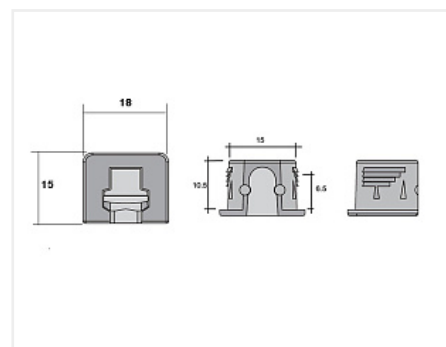

Полкодержатель Permo SI20, коричневый

Модификации:	Полкодержатель Flipper
Параметры модификаций:	Производитель, Цвет
Материал полки:	Дерево
Крепление полки:	С фиксацией
Толщина полки, мм:	от 16
Производитель:	Permo
Вид крепежа:	Полкодержатели
Материал:	пластик
Цвет:	коричневый
Диаметр присадки, мм:	15
Количество в упаковке:	1000 шт

Код: 105437 Артикул: SI20PMA

Новинка

Ваша цена: Розница

5.35 руб./шт

Дополнительные изображения:

Для сборки вам обязательно понадобится:

Обязательные комплектующие

Код	Изображение	Название	Цена за единицу
105438		Шток Permo PV21 со штифтом для полкодержателя SI20	6.45 руб.
105439		Шток Permo PV23 с еврорезьбой для полкодержателя SI20	7.97 руб.