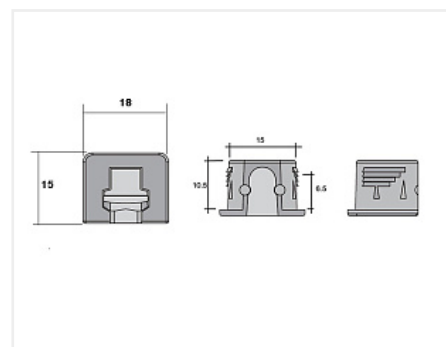

Полкодержатель Permo SI20, коричневый

Модификации:	Полкодержатель Flipper
Параметры модификаций:	Цвет, Производитель
Материал полки:	Дерево
Крепление полки:	С фиксацией
Толщина полки, мм:	от 16
Производитель:	Permo
Вид крепежа:	Полкодержатели
Материал:	пластик
Цвет:	коричневый
Диаметр присадки, мм:	15
Количество в упаковке:	1000 шт

Код: 105437 Артикул: SI20PMA

Новинка

Ваша цена: Розница

5.35 руб./шт

Дополнительные изображения:

Для сборки вам обязательно понадобится:

Обязательные комплектующие

Код	Изображение	Название	Цена за единицу
105438		Шток Permo PV21 со штифтом для полкодержателя SI20	6.45 руб.
105439		Шток Permo PV23 с еврорезьбой для полкодержателя SI20	7.97 руб.