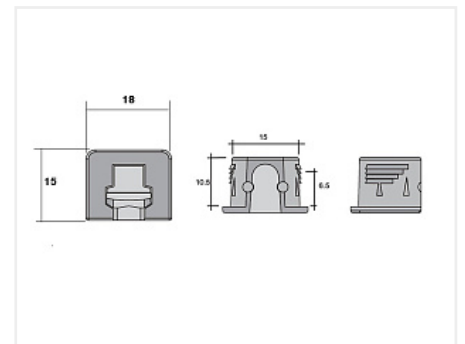

Полкодержатель Permo SI20, черный

Модификации:

**Полкодержатель
Flipper**

Параметры
модификаций:

Цвет, Производитель

Материал полки:

Дерево

Крепление полки:

С фиксацией

Толщина полки, мм:

от 16

Производитель:

Permo

Вид крепежа:

Полкодержатели

Материал:

пластик

Цвет:

черный

Диаметр присадки, мм:

15

Количество в упаковке:

1000 шт

Код:
105436

Артикул:
SI20PNE

Новинка

Ваша цена: Розница

5.35 руб./шт

Дополнительные изображения: