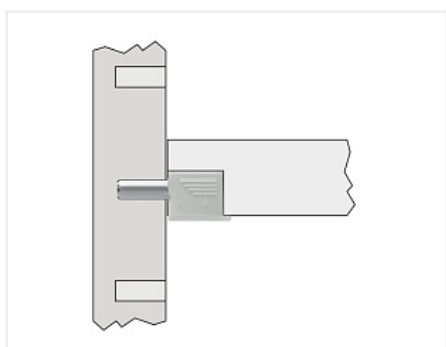

Полкодержатель Permo SI20, серый

Модификации:	Полкодержатель Flipper
Параметры модификаций:	Цвет, Производитель
Материал полки:	Дерево
Крепление полки:	С фиксацией
Толщина полки, мм:	от 16
Производитель:	Permo
Вид крепежа:	Полкодержатели
Материал:	пластик
Цвет:	серый
Диаметр присадки, мм:	15
Количество в упаковке:	1000 шт

Код: 105435   Артикул: SI20PGR

Новинка

Ваша цена: Розница

5.35 руб./шт

Дополнительные изображения: