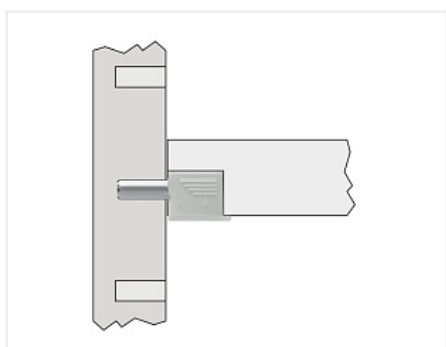

Полкодержатель Permo SI20, серый

Модификации:	Полкодержатель Flipper
Параметры модификаций:	Цвет, Производитель
Материал полки:	Дерево
Крепление полки:	С фиксацией
Толщина полки, мм:	от 16
Производитель:	Permo
Вид крепежа:	Полкодержатели
Материал:	пластик
Цвет:	серый
Диаметр присадки, мм:	15
Количество в упаковке:	1000 шт

Код: 105435 Артикул: SI20PGR

Новинка

Ваша цена: Розница

5.35 руб./шт

Дополнительные изображения:

Для сборки вам обязательно понадобится:

Обязательные комплектующие

Код	Изображение	Название	Цена за единицу
105438		Шток Permo PV21 со штифтом для полкодержателя SI20	6.45 руб.
105439		Шток Permo PV23 с еврорезьбой для полкодержателя SI20	7.97 руб.

Сопутствующие товары

Код	Изображение	Название	Цена за единицу
102762		Сверло Форстнера Мастер 3D, 15x70 правое	1 348.00 руб.

Аналоги

Код	Изображение	Название	Цена за единицу
116798		Полкодержатель VB 135, серая Art. 9022077, Hettich	11.25 руб.
125940		Полкодержатель для деревянных полок, серый	1.31 руб.
122563		Стяжка-полкодержатель RAFIX Tab 20, простой монтаж, пластик, белый алюминий, Art. 263.09.230, HAFELE	16.77 руб.