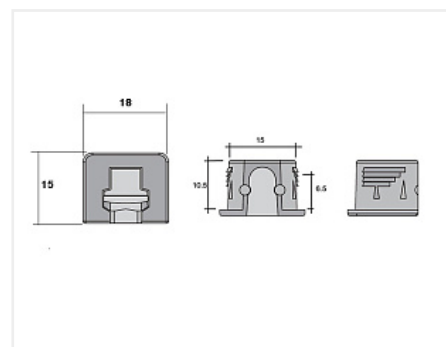

Полкодержатель Permo SI20, серый

Модификации:	Полкодержатель Flipper
Параметры модификаций:	Цвет, Производитель
Материал полки:	Дерево
Крепление полки:	С фиксацией
Толщина полки, мм:	от 16
Производитель:	Permo
Вид крепежа:	Полкодержатели
Материал:	пластик
Цвет:	серый
Диаметр присадки, мм:	15
Количество в упаковке:	1000 шт

Код: 105435   Артикул: SI20PGR

Новинка

Ваша цена: Розница

5.35 руб./шт

Дополнительные изображения: