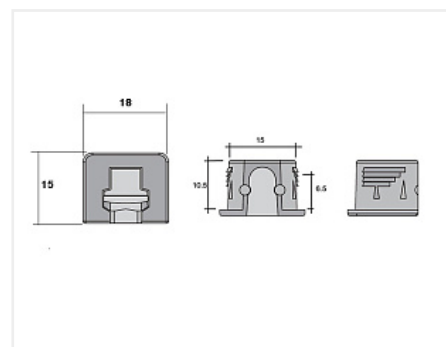

Полкодержатель Permo SI20, серый

Модификации:	Полкодержатель Flipper
Параметры модификаций:	Цвет, Производитель
Материал полки:	Дерево
Крепление полки:	С фиксацией
Толщина полки, мм:	от 16
Производитель:	Permo
Вид крепежа:	Полкодержатели
Материал:	пластик
Цвет:	серый
Диаметр присадки, мм:	15
Количество в упаковке:	1000 шт

Код: 105435 Артикул: SI20PGR

Новинка

Ваша цена: Розница

5.35 руб./шт

Дополнительные изображения:

Для сборки вам обязательно понадобится:

Обязательные комплектующие

Код	Изображение	Название	Цена за единицу
105438		Шток Permo PV21 со штифтом для полкодержателя SI20	6.45 руб.
105439		Шток Permo PV23 с еврорезьбой для полкодержателя SI20	7.97 руб.