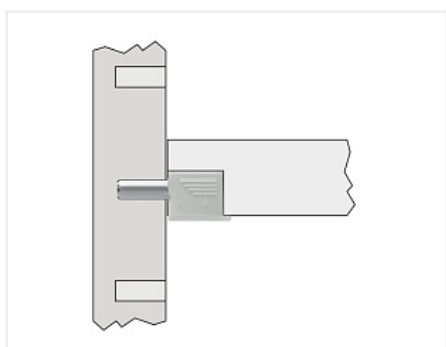

Полкодержатель Permo SI20, белый

Модификации:	Полкодержатель Flipper
Параметры модификаций:	Цвет, Производитель
Материал полки:	Дерево
Крепление полки:	С фиксацией
Толщина полки, мм:	от 16
Производитель:	Permo
Вид крепежа:	Полкодержатели
Материал:	пластик
Цвет:	белый
Диаметр присадки, мм:	15
Количество в упаковке:	1000 шт

Код: 105434 Артикул: SI20PB

Новинка

Ваша цена: Розница

5.27 руб./шт

Дополнительные изображения:

Для сборки вам обязательно понадобится:

Обязательные комплектующие

Код	Изображение	Название	Цена за единицу
105438		Шток Permo PV21 со штифтом для полкодержателя SI20	6.45 руб.
105439		Шток Permo PV23 с еврорезьбой для полкодержателя SI20	7.97 руб.

Сопутствующие товары

Код	Изображение	Название	Цена за единицу
102762		Сверло Форстнера Мастер 3D, 15x70 правое	1 348.00 руб.

Аналоги

Код	Изображение	Название	Цена за единицу
102380		Полкодержатель VB 135, белая Art. 1016559, Hettich	10.32 руб.
125938		Полкодержатель для деревянных полок, белый	1.28 руб.
122562		Стяжка-полкодержатель RAFIX Tab 20, простой монтаж, пластик, белый, Art. 263.09.731, HAFELE	17.20 руб.