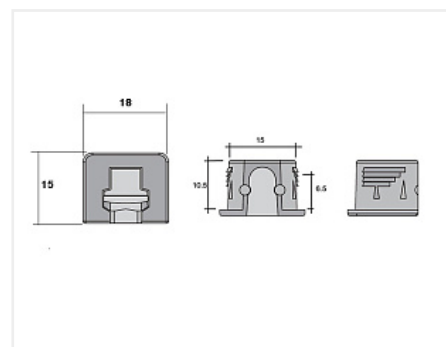

Полкодержатель Permo SI20, белый

Модификации:	Полкодержатель Flipper
Параметры модификаций:	Цвет, Производитель
Материал полки:	Дерево
Крепление полки:	С фиксацией
Толщина полки, мм:	от 16
Производитель:	Permo
Вид крепежа:	Полкодержатели
Материал:	пластик
Цвет:	белый
Диаметр присадки, мм:	15
Количество в упаковке:	1000 шт

Код: 105434   Артикул: SI20PB

Новинка

Ваша цена: Розница

5.27 руб./шт

Дополнительные изображения: