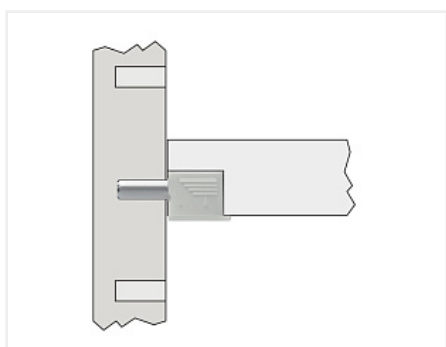

Полкодержатель Permo SI20, белый

Модификации:	Полкодержатель Flipper
Параметры модификаций:	Цвет, Производитель
Материал полки:	Дерево
Крепление полки:	С фиксацией
Толщина полки, мм:	от 16
Производитель:	Permo
Вид крепежа:	Полкодержатели
Материал:	пластик
Цвет:	белый
Диаметр присадки, мм:	15
Количество в упаковке:	1000 шт

Код: 105434 Артикул: SI20PB

Новинка

Ваша цена: Розница

5.27 руб./шт

Дополнительные изображения:

Для сборки вам обязательно понадобится:

Обязательные комплектующие

Код	Изображение	Название	Цена за единицу
105438		Шток Permo PV21 со штифтом для полкодержателя SI20	6.45 руб.
105439		Шток Permo PV23 с еврорезьбой для полкодержателя SI20	7.97 руб.

Сопутствующие товары

Код	Изображение	Название	Цена за единицу
102762		Сверло Форстнера Мастер 3D, 15x70 правое	1 348.00 руб.

Аналоги

Код	Изображение	Название	Цена за единицу
102380		Полкодержатель VB 135, белая Art. 1016559, Hettich	9.94 руб.
125938		Полкодержатель для деревянных полок, белый	1.81 руб.
122562		Стяжка-полкодержатель RAFIX Tab 20, простой монтаж, пластик, белый, Art. 263.09.731, HAFELE	12.74 руб.