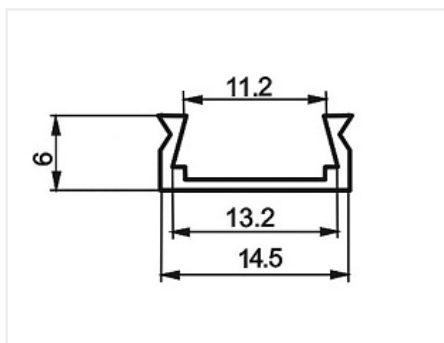

## Профиль накладной алюминиевый для светодиодной ленты 3528/5050 белый матовый комплекте с мат. экраном, заглушками и крепежом, 14.5x6x2000 мм SP261W

Модификации:	<b>Профиль для светодиодной ленты</b>
Параметры модификаций:	<b>Длина, мм, Цвет, Тип монтажа</b>
Производитель:	<b>VIASVET</b>
Тип света:	<b>Светодиодный (LED)</b>
Тип:	<b>Профиль для ленты</b>
Цвет:	<b>белый матовый</b>
Тип монтажа:	<b>накладной</b>
Длина, мм:	<b>2000</b>
Класс защиты IP:	<b>IP20</b>
Количество в упаковке:	<b>60 комп.</b>

### Описание

Предназначен для установки светодиодной ленты шириной до 10 мм. Защищает от механических повреждений, загрязнения и перегрева. Экран делает свет мягким и равномерным.

Цвет: белый

Материал: алюминий