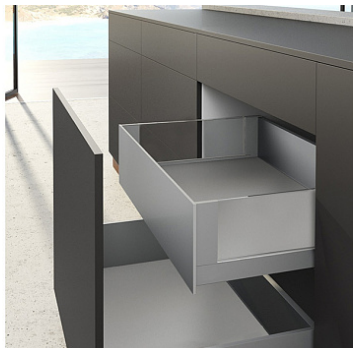

**Передняя панель внутреннего корпуса AvanTech YOU INLAY, H187, KD18, KB450, серебристый, Art. 9257559, Hettich**

Модификации:	<b>Передняя панель AvanTech INLAY</b>
Параметры модификаций:	<b>Цвет, Ширина корпуса, мм, Для толщины боковины корпуса</b>
Для толщины боковины корпуса:	<b>18 мм</b>
Производитель:	<b>Hettich</b>
Серия:	<b>AvanTech YOU INLAY</b>
Тип боковин:	<b>Тонкие</b>
Модель ящика:	<b>внутренний с высокими боковинами</b>
Тип:	<b>Комплектующие для ящика</b>
Цвет:	<b>серебристый</b>
Ширина корпуса, мм:	<b>450</b>
Высота, мм:	<b>187</b>
Количество в упаковке:	<b>10 комп.</b>