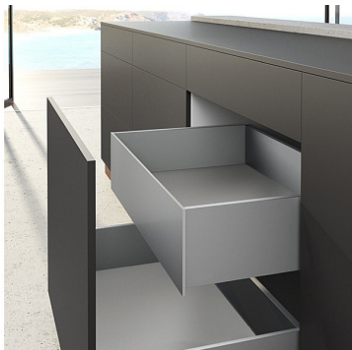

Передняя панель внутреннего корпуса AvanTech YOU, H187, KD18, KB900, серебристый, Art. 9257428, Hettich

Модификации:	Передняя панель AvanTech
Параметры модификаций:	Цвет, Ширина корпуса, мм, Для толщины боковины корпуса, Высота, мм
Для толщины боковины корпуса:	18 мм
Производитель:	Hettich
Серия:	AvanTech YOU
Тип боковин:	Тонкие
Модель ящика:	внутренний с высокими боковинами
Тип:	Комплектующие для ящика
Цвет:	серебристый
Ширина корпуса, мм:	900
Высота, мм:	187
Количество в упаковке:	10 комп.