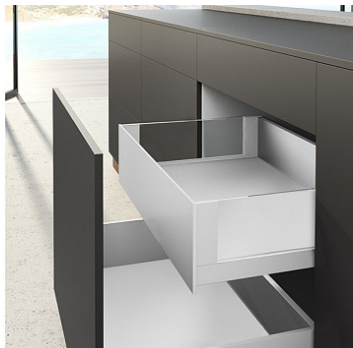

Передняя панель внутреннего короба AvanTech YOU INLAY, H187, KD18, KB500, белый, Art. 9257569, Hettich

Модификации:	Передняя панель AvanTech INLAY
Параметры модификаций:	Цвет, Ширина корпуса, мм, Для толщины боковины корпуса
Для толщины боковины корпуса:	18 мм
Производитель:	Hettich
Серия:	AvanTech YOU INLAY
Тип боковин:	Тонкие
Модель ящика:	внутренний с высокими боковинами
Тип:	Комплектующие для ящика
Цвет:	белый
Ширина корпуса, мм:	500
Высота, мм:	187
Количество в упаковке:	10 комп.