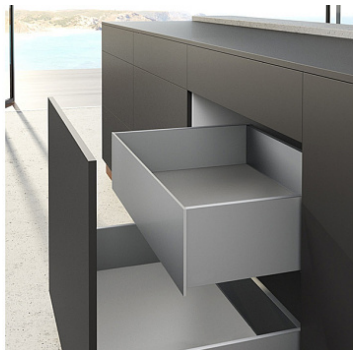

Передняя панель внутреннего корпуса AvanTech YOU, H187, KD16, KB1000, серебристый, Art. 9255739, Hettich

Модификации:	Передняя панель AvanTech
Параметры модификаций:	Цвет, Ширина корпуса, мм, Для толщины боковины корпуса, Высота, мм
Для толщины боковины корпуса:	16 мм
Производитель:	Hettich
Серия:	AvanTech YOU
Тип боковин:	Тонкие
Модель ящика:	внутренний с высокими боковинами
Тип:	Комплектующие для ящика
Цвет:	серебристый
Ширина корпуса, мм:	1000
Высота, мм:	187
Количество в упаковке:	10 комп.