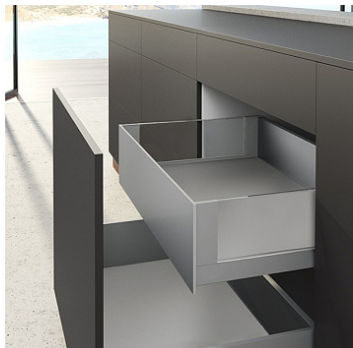

Передняя панель внутреннего короба AvanTech YOU INLAY, H187, KD18, KB1200, серебристый, Art. 9257565, Hettich

Модификации:	Передняя панель AvanTech INLAY
Параметры модификаций:	Цвет, Ширина корпуса, мм, Для толщины боковины корпуса
Для толщины боковины корпуса:	18 мм
Производитель:	Hettich
Серия:	AvanTech YOU INLAY
Тип боковин:	Тонкие
Модель ящика:	внутренний с высокими боковинами
Тип:	Комплектующие для ящика
Цвет:	серебристый
Ширина корпуса, мм:	1200
Высота, мм:	187
Количество в упаковке:	10 комп.