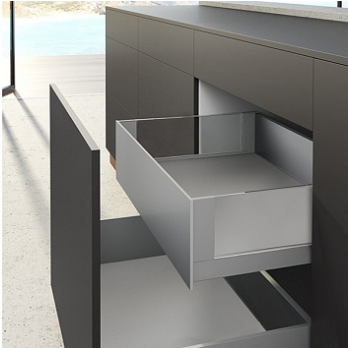

## Передняя панель внутреннего корпуса AvanTech YOU INLAY, H187, KD18, KB500, серебристый, Art. 9257560, Hettich

Модификации:	<b>Передняя панель AvanTech INLAY</b>
Параметры модификаций:	<b>Цвет, Ширина корпуса, мм, Для толщины боковины корпуса</b>
Для толщины боковины корпуса:	<b>18 мм</b>
Производитель:	<b>Hettich</b>
Серия:	<b>AvanTech YOU INLAY</b>
Тип боковин:	<b>Тонкие</b>
Модель ящика:	<b>внутренний с высокими боковинами</b>
Тип:	<b>Комплектующие для ящика</b>
Цвет:	<b>серебристый</b>
Ширина корпуса, мм:	<b>500</b>
Высота, мм:	<b>187</b>
Количество в упаковке:	<b>10 комп.</b>