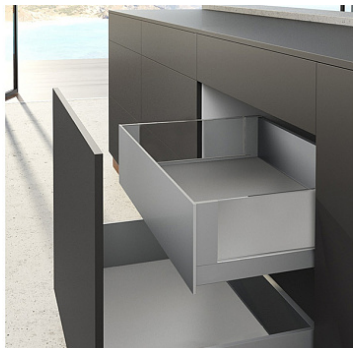

Передняя панель внутреннего корпуса AvanTech YOU INLAY, H187, KD18, KB300, серебристый, Art. 9257557, Hettich

Модификации:	Передняя панель AvanTech INLAY
Параметры модификаций:	Цвет, Ширина корпуса, мм, Для толщины боковины корпуса
Для толщины боковины корпуса:	18 мм
Производитель:	Hettich
Серия:	AvanTech YOU INLAY
Тип боковин:	Тонкие
Модель ящика:	внутренний с высокими боковинами
Тип:	Комплектующие для ящика
Цвет:	серебристый
Ширина корпуса, мм:	300
Высота, мм:	187
Количество в упаковке:	10 комп.