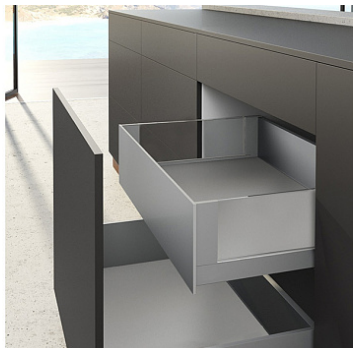

Передняя панель внутреннего короба AvanTech YOU INLAY, H187, KD18, KB1000, серебристый, Art. 9257564, Hettich

Модификации:	Передняя панель AvanTech INLAY
Параметры модификаций:	Цвет, Ширина корпуса, мм, Для толщины боковины корпуса
Для толщины боковины корпуса:	18 мм
Производитель:	Hettich
Серия:	AvanTech YOU INLAY
Тип боковин:	Тонкие
Модель ящика:	внутренний с высокими боковинами
Тип:	Комплектующие для ящика
Цвет:	серебристый
Ширина корпуса, мм:	1000
Высота, мм:	187
Количество в упаковке:	10 комп.