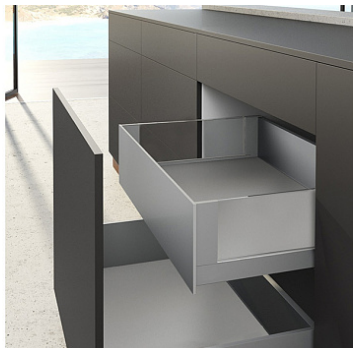

Передняя панель внутреннего короба AvanTech YOU INLAY, H187, KD16, KB400, серебристый, Art. 9257531, Hettich

| | |
|-------------------------------|---|
| Модификации: | Передняя панель AvanTech INLAY |
| Параметры модификаций: | Цвет, Ширина корпуса, мм, Для толщины боковины корпуса |
| Для толщины боковины корпуса: | 16 мм |
| Производитель: | Hettich |
| Серия: | AvanTech YOU INLAY |
| Тип боковин: | Тонкие |
| Модель ящика: | внутренний с высокими боковинами |
| Тип: | Комплектующие для ящика |
| Цвет: | серебристый |
| Ширина корпуса, мм: | 400 |
| Высота, мм: | 187 |
| Количество в упаковке: | 10 комп. |