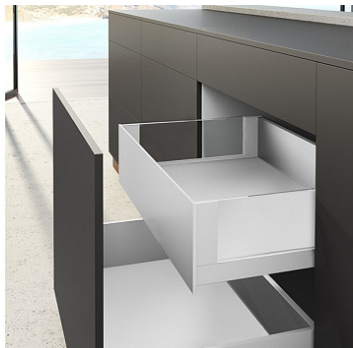

Передняя панель внутреннего короба AvanTech YOU INLAY, H187, KD18, KB900, белый, Art. 9257572, Hettich

Модификации:	Передняя панель AvanTech INLAY
Параметры модификаций:	Цвет, Ширина корпуса, мм, Для толщины боковины корпуса
Для толщины боковины корпуса:	18 мм
Производитель:	Hettich
Серия:	AvanTech YOU INLAY
Тип боковин:	Тонкие
Модель ящика:	внутренний с высокими боковинами
Тип:	Комплектующие для ящика
Цвет:	белый
Ширина корпуса, мм:	900
Высота, мм:	187
Количество в упаковке:	10 комп.