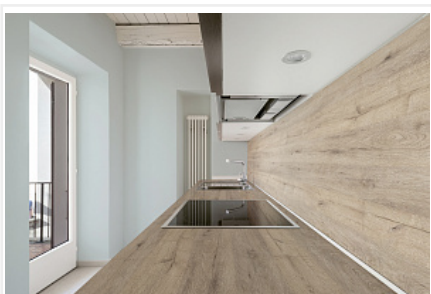

Для сборки вам обязательно понадобится:

Панки для
мебельных
щитов

Обязательные комплектующие

Код	Изображение	Название	Цена за единицу
230098202		Профиль внешний угол 10мм (600x20x9)	535.00 руб.