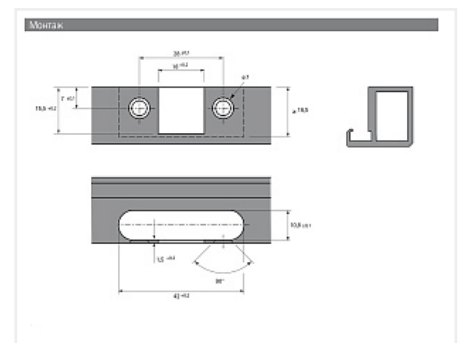

**Петля для ал. профиля толщиной до 32 мм Sensys 8631i Alu TA32
полунакладная 95*, с демпфером, с шурупами, черный обсидиан Art. 9091225,
Hettich**

Открытие Push to Open:	нет
Материал двери:	Алюминиевый профиль
Экск. рег-ка высоты на планке:	Опционально
Регулировка наложения, мм:	±2
Регулировка по глубине, мм:	+3 / -2
Угол схватывания петли, °:	35°
Производитель:	Hettich
Серия:	Sensys
Наложение:	полунакладная
Плавное закрытие:	да
Цвет:	черный обсидиан
Тип монтажа:	Clip-on
Угол установки:	90°
Угол открывания:	95°
Толщина боковины:	Для стандартных боковин
Протестировано на количество циклов откр/закр:	50000
Экск. рег-ка глубины на петле::	да
Количество в упаковке:	200 комп.

Код: 104682	Артикул: 9091225
Новинка	
Ваша цена: Розница	
956.25 руб./комп.	

Дополнительные изображения:

Для сборки вам обязательно понадобится:

Петли четырехш
арнирные

Шурупы

Описание

Скрытая петля с функцией самозакрывания/
Для дверей с алюминиевой рамой толщиной до 32 мм
Встроенная регулировка наложения двери +2/-2мм
Встроенная регулировка по глубине +3/-2мм
Регулировка по высоте с помощью монтажной планки
Материал консоли петли : никелированная сталь
Материал петли: сталь/цинковое литье под давлением в цвете черный обсидиан
В комплект входят 2 крепежных винта

Сопутствующие товары

Код	Название	Цена за единицу
124223	 Ограничитель угла открывания петли Sensys 8638I с 110* до 85* градусов, пластик черный Art. 9072542, Hettich	17.27 руб.
