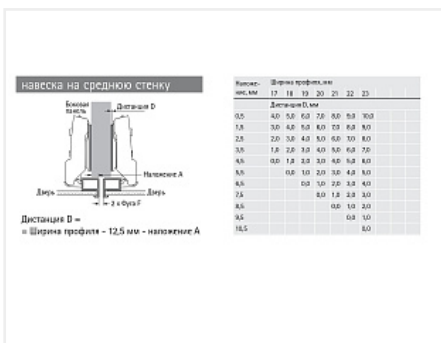

**Петля для ал. профиля толщиной до 32 мм Sensys 8631i Alu TA32
полунакладная 95*, с демпфером, с шурупами, черный обсидиан Art. 9091225,
Hettich**

Открытие Push to Open:	нет
Материал двери:	Алюминиевый профиль
Экск. рег-ка высоты на планке:	Опционально
Регулировка наложения, мм:	±2
Регулировка по глубине, мм:	+3 / -2
Угол схватывания петли, °:	35°
Производитель:	Hettich
Серия:	Sensys
Наложение:	полунакладная
Плавное закрытие:	да
Цвет:	черный обсидиан
Тип монтажа:	Clip-on
Угол установки:	90°
Угол открывания:	95°
Толщина боковины:	Для стандартных боковин
Протестировано на количество циклов откр/закр:	50000
Экск. рег-ка глубины на петле::	да
Количество в упаковке:	200 комп.

Код: 104682	Артикул: 9091225
Новинка	
Ваша цена: Розница	
956.25 руб./комп.	

Дополнительные изображения:

Для сборки вам обязательно понадобится:

Петли четырехш
арнирные

Шурупы

Описание

Скрытая петля с функцией самозакрывания/
Для дверей с алюминиевой рамой толщиной до 32 мм
Встроенная регулировка наложения двери +2/-2мм
Встроенная регулировка по глубине +3/-2мм
Регулировка по высоте с помощью монтажной планки
Материал консоли петли : никелированная сталь
Материал петли: сталь/цинковое литье под давлением в цвете черный обсидиан
В комплект входят 2 крепежных винта