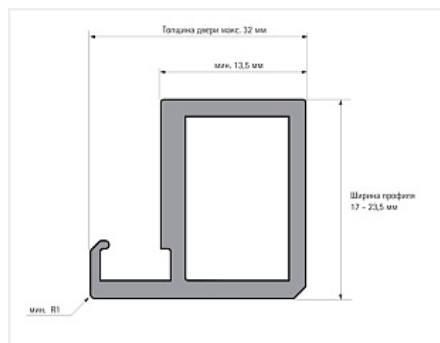

**Петля для ал. профиля толщиной до 32 мм Sensys 8631i Alu TA32
полунакладная 95*, с демпфером, с шурупами, черный обсидиан Art. 9091225,
Hettich**

Открытие Push to Open:	нет
Материал двери:	Алюминиевый профиль
Экск. рег-ка высоты на планке:	Опционально
Регулировка наложения, мм:	±2
Регулировка по глубине, мм:	+3 / -2
Угол схватывания петли, °:	35°
Производитель:	Hettich
Серия:	Sensys
Наложение:	полунакладная
Плавное закрытие:	да
Цвет:	черный обсидиан
Тип монтажа:	Clip-on
Угол установки:	90°
Угол открывания:	95°
Толщина боковины:	Для стандартных боковин
Протестировано на количество циклов откр/закр:	50000
Экск. рег-ка глубины на петле::	да
Количество в упаковке:	200 комп.

Код: 104682	Артикул: 9091225
Новинка	
Ваша цена: Розница	
956.25 руб./комп.	

Дополнительные изображения:

Для сборки вам обязательно понадобится:

Петли четырехш
арнирные

Шурупы

Описание

Скрытая петля с функцией самозакрывания/
Для дверей с алюминиевой рамой толщиной до 32 мм
Встроенная регулировка наложения двери +2/-2мм
Встроенная регулировка по глубине +3/-2мм
Регулировка по высоте с помощью монтажной планки
Материал консоли петли : никелированная сталь
Материал петли: сталь/цинковое литье под давлением в цвете черный обсидиан
В комплект входят 2 крепежных винта