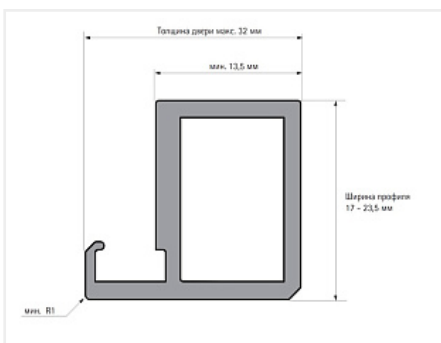

**Петля для ал. профиля толщиной до 32 мм Sensys 8661 Alu TA32
полунакладная 95*, без пружины, с шурупами, черный обсидиан Art. 9091231,
Hettich**

Открытие Push to Open:	да
Материал двери:	Алюминиевый профиль
Экск. рег-ка высоты на планке:	Опционально
Регулировка наложения, мм:	±2
Регулировка по глубине, мм:	+3 / -2
Производитель:	Hettich
Серия:	Sensys
Наложение:	полунакладная
Цвет:	черный обсидиан
Тип монтажа:	Clip-on
Угол установки:	90°
Угол открывания:	95°
Толщина боковины:	Для стандартных боковин
Протестировано на количество циклов откр/закр:	50000
Экск. рег-ка глубины на петле::	да
Количество в упаковке:	200 комп.

Код: 104684   Артикул: 9091231

Новинка

Ваша цена: Розница

825.25 руб./комп.

Дополнительные изображения:

Для сборки вам обязательно понадобится:

Петли четырехш
арнирные

Шурупы