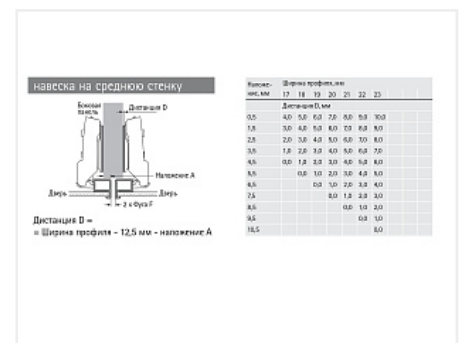

**Петля для ал. профиля толщиной до 32 мм Sensys 8661 Alu TA32
полунакладная 95*, без пружины, с шурупами, черный обсидиан Art. 9091231,
Hettich**

Открытие Push to Open:	да
Материал двери:	Алюминиевый профиль
Экск. рег-ка высоты на планке:	Опционально
Регулировка наложения, мм:	±2
Регулировка по глубине, мм:	+3 / -2
Производитель:	Hettich
Серия:	Sensys
Наложение:	полунакладная
Цвет:	черный обсидиан
Тип монтажа:	Clip-on
Угол установки:	90°
Угол открывания:	95°
Толщина боковины:	Для стандартных боковин
Протестировано на количество циклов откр/закр:	50000
Экск. рег-ка глубины на петле::	да
Количество в упаковке:	200 комп.

Код: 104684   Артикул: 9091231

Новинка

Ваша цена: Розница

825.25 руб./комп.

Дополнительные изображения:

Для сборки вам обязательно понадобится:

Петли четырехш
арнирные

Шурупы