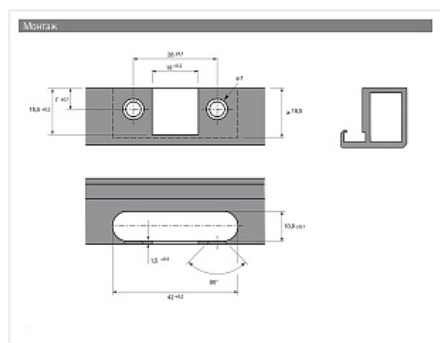

**Петля для ал. профиля толщиной до 32 мм Sensys 8661 Alu TA32
полунакладная 95*, без пружины, с шурупами, черный обсидиан Art. 9091231,
Hettich**

Открытие Push to Open:	да
Материал двери:	Алюминиевый профиль
Экск. рег-ка высоты на планке:	Опционально
Регулировка наложения, мм:	±2
Регулировка по глубине, мм:	+3 / -2
Производитель:	Hettich
Серия:	Sensys
Наложение:	полунакладная
Цвет:	черный обсидиан
Тип монтажа:	Clip-on
Угол установки:	90°
Угол открывания:	95°
Толщина боковины:	Для стандартных боковин
Протестировано на количество циклов откр/закр:	50000
Экск. рег-ка глубины на петле::	да
Количество в упаковке:	200 комп.

Код: 104684   Артикул: 9091231

Новинка

Ваша цена: Розница

825.25 руб./комп.

Дополнительные изображения:

Для сборки вам обязательно понадобится:

Петли четырехш
арнирные

Шурупы