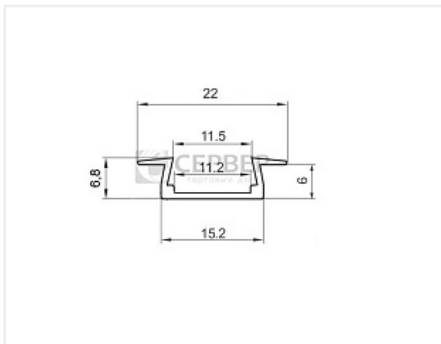

Профиль врезной алюминиевый для светодиодной ленты 3528/5050 белый матовый в комплекте с матовым экраном и заглушками 22x6x2000 мм. SP251W

Производитель:	VIASVET
Тип света:	Светодиодный (LED)
Тип:	Профиль для ленты
Цвет:	белый матовый
Тип монтажа:	врезной
Длина, мм:	2000
Класс защиты IP:	IP20
Количество в упаковке:	60 комп.

Код:	104733	Артикул:	SP251W
------	--------	----------	--------

Под заказ

Ваша цена: Розница

589.73 руб./комп.

Дополнительные изображения:

Описание

Предназначен для установки светодиодной ленты шириной до 10 мм. Защищает от механических повреждений, загрязнения и перегрева. Экран делает свет мягким и равномерным.

Цвет: белый

Материал: алюминий окрашенный.

Размеры: 22x6x2000 мм

В комплект входит: профиль, экран матовый, заглушка глухая заглушка, заглушка сквозная