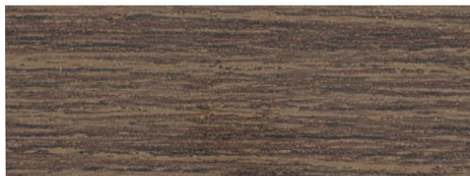

## Кромка ПВХ, 1,8x36мм., без клея, Дуб Сильверджек Винтажный K545 KR, Galodesign

Количество в коробке:	<b>300</b>
Модификации:	<b>GALO K545</b>
Параметры модификаций:	<b>Толщина, мм, Ширина, мм</b>
Код декора:	<b>K545</b>
Производитель:	<b>Galoplast</b>
Коллекция:	<b>Galodesign</b>
Материал:	<b>ПВХ</b>
Толщина, мм:	<b>1.8</b>
Ширина, мм:	<b>36</b>
Тип цвета:	<b>Декор</b>
Название декора:	<b>Дуб Сильверджек Винтажный</b>
Количество в упаковке:	<b>100 метр</b>