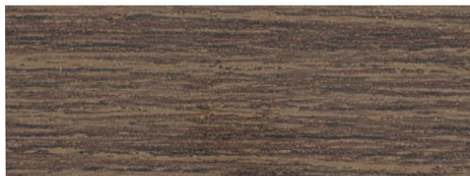

Кромка ПВХ, 1,8x36мм., без клея, Дуб Сильверджек Винтажный K545 KR, Galodesign

| | |
|------------------------|----------------------------------|
| Количество в коробке: | 300 |
| Модификации: | GALO K545 |
| Параметры модификаций: | Толщина, мм, Ширина, мм |
| Код декора: | K545 |
| Производитель: | Galoplast |
| Коллекция: | Galodesign |
| Материал: | ПВХ |
| Толщина, мм: | 1.8 |
| Ширина, мм: | 36 |
| Тип цвета: | Декор |
| Название декора: | Дуб Сильверджек Винтажный |
| Количество в упаковке: | 100 метр |