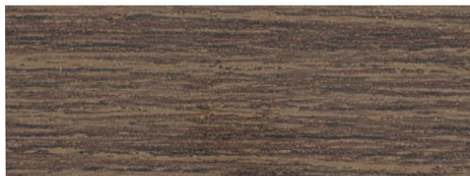

**Кромка ПВХ, 0,9x21мм., без клея, Дуб Сильверджек Винтажный K545 KR,
Galodesign**

Количество в коробке:	1000
Модификации:	GALO K545
Параметры модификаций:	Толщина, мм, Ширина, мм
Код декора:	K545
Производитель:	Galoplast
Коллекция:	Galodesign
Материал:	ПВХ
Толщина, мм:	0.9
Ширина, мм:	21
Тип цвета:	Декор
Название декора:	Дуб Сильверджек Винтажный
Количество в упаковке:	200 метр