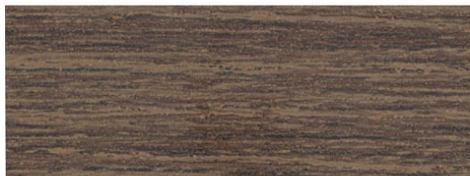

Кромка ПВХ, 0,9x21мм., без клея, Дуб Сильверджек Винтажный K545 KR, Galodesign

Количество в коробке:	1000
Модификации:	GALO K545
Параметры модификаций:	Толщина, мм, Ширина, мм
Код декора:	K545
Производитель:	Galoplast
Коллекция:	Galodesign
Материал:	ПВХ
Толщина, мм:	0.9
Ширина, мм:	21
Тип цвета:	Декор
Название декора:	Дуб Сильверджек Винтажный
Количество в упаковке:	200 метр