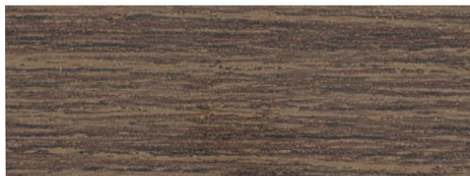

Кромка ПВХ, 1,8x19мм., без клея, Дуб Сильверджек Винтажный K545 KR, Galodesign

Количество в коробке:	500
Модификации:	GALO K545
Параметры модификаций:	Толщина, мм, Ширина, мм
Код декора:	K545
Производитель:	Galoplast
Коллекция:	Galodesign
Материал:	ПВХ
Толщина, мм:	1.8
Ширина, мм:	19
Тип цвета:	Декор
Название декора:	Дуб Сильверджек Винтажный
Количество в упаковке:	100 метр