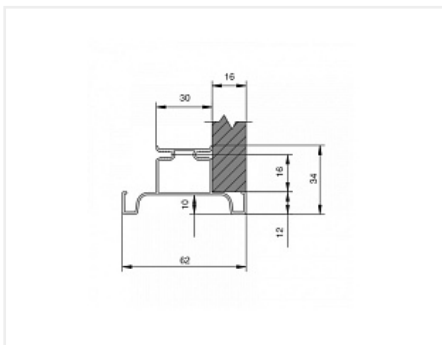

## Ручка-профиль, фальш Gola вертикальный срединный, 4,7 м, алюминий, серебро (для 16мм ДСП), Россия

Модификации:	<b>Gola вертикальный срединный</b>
Параметры модификаций:	<b>Цвет, Производитель, LED подсветка, Ширина просвета, мм</b>
Производитель:	<b>Россия</b>
Серия:	<b>Лофт</b>
Материал:	<b>алюминий</b>
Модель:	<b>Gola вертикальный срединный</b>
LED подсветка:	<b>нет</b>
Цвет:	<b>серебро</b>
Длина, мм:	<b>4700</b>
Назначение:	<b>для колонн</b>
Покрытие:	<b>анодирование</b>
Ширина просвета, мм:	<b>30</b>
Количество в упаковке:	<b>4 шт</b>

Код:  
195217

Ваша цена: Розница

5 359.87 руб./шт

Дополнительные изображения:

Длина профиля в поставках может быть в модификации 4,5 или 4,7м

### Описание

На анодированном профиле допускается наличие контактных пятен с одной стороны 50 мм +/- 10%

## Аналоги

Код	Название	Цена за единицу
102205	 Ручка-профиль, фальш Gola вертикальный срединный (просвет 34мм), 4,5 м, алюминий, серебро (для 16мм ДСП), Россия	4 288.73 руб.