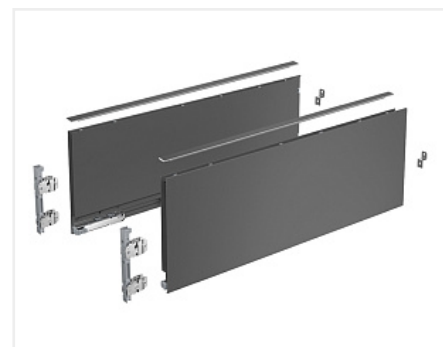

Количество петель для одной двери

Количество петель, необходимых для установки двери, зависит от ширины, высоты, веса и материала двери.

В каждом конкретном случае факторы, которые необходимо учесть, могут сильно различаться. Поэтому число петель, указанных в диаграмме, является справочным. В случае сомнений рекомендуется самостоятельно определить необходимое количество петель с помощью пробной навески. Для обеспечения устойчивости расстояние X между петлями должно быть максимально возможным. Расстояние X должно быть не менее 280 мм.

Накладная навеска

Навески, мм	Расстояние до чашки C, мм				
	3,0	4,0	4,5	5,0	6,0
10	5,5	6,5	7,0	7,5	8,5
11	4,5	5,5	6,0	6,5	7,5
12	3,5	4,5	5,0	5,5	6,5
13	2,5	3,5	4,0	4,5	5,5
14	1,5	2,5	3,0	3,5	4,5
15	0,5	1,5	2,0	2,5	3,5
16	0,5	1,0	1,5	2,0	3,0
17		0,0	0,5	1,0	2,0
18				0,5	1,5
19					0,5

Дистанция D = C + B - A
= расстояние до чашки C + 12,5 мм - наложение A

Карта сверления чашки петли