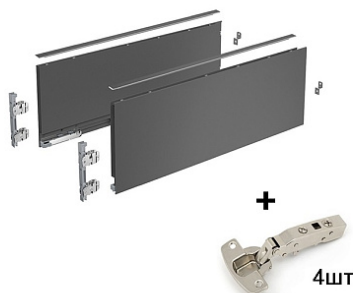

Промо комплект ящика AvanTech YOU, H187, NL500, антрацит + 4 петли SENSYS 8645, Art. 9339635, Hettich

Модификации:	AvanTech YOU без направляющих АКЦИЯ
Параметры модификаций:	Глубина модуля, мм, Высота, мм, Цвет
Производитель:	Hettich
Серия:	AvanTech YOU
Модель ящика:	с высокими боковинами
Тип:	Комплект ящика (в коробке)
Номинальная длина, мм:	500
Цвет:	антрацит
Высота, мм:	187
Количество в упаковке:	1 шт