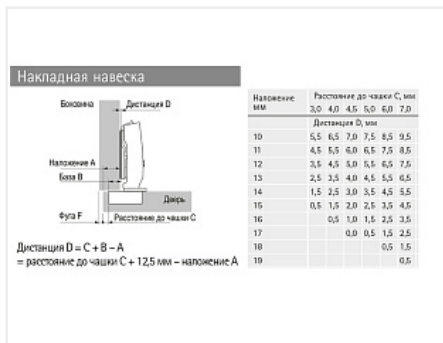

Модификации: **AvanTech YOU без направляющих АКЦИЯ**

Параметры модификаций: **Глубина модуля, мм, Высота, мм, Цвет**

Производитель: **Hettich**

Серия: **AvanTech YOU**

Модель ящика: **стандартный**

Тип: **Комплект ящика (в коробке)**

Номинальная длина, мм: **500**

Цвет: **серебристый**

Высота, мм: **101**

Количество в упаковке: **1 шт**

Код: 190488	Артикул: 9339625
Акция	
Ваша цена: Розница	
3 592.60 руб./шт	

Дополнительные изображения: