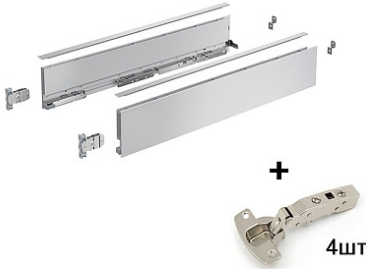

Промо комплект ящика AvanTech YOU, H101, NL500, серебристый + 4 петли SENSYS 8645, Art. 9339625, Hettich

Модификации: **AvanTech YOU без направляющих АКЦИЯ**

Параметры модификаций: **Глубина модуля, мм, Высота, мм, Цвет**

Производитель: **Hettich**

Серия: **AvanTech YOU**

Модель ящика: **стандартный**

Тип: **Комплект ящика (в коробке)**

Номинальная длина, мм: **500**

Цвет: **серебристый**

Высота, мм: **101**

Количество в упаковке: **1 шт**

Не забудьте приобрести дополнительно комплект направляющих!

- 1) Петля быстрого монтажа Sensys 8645I TH 52 накладная 110*, с демпфером Art. 9071205, Hettich – 4 шт.

Скрытая петля с функцией самозакрывания

Материал чашки петли: никелированная сталь

Для лучшего крепления чашки петли к фасаду рекомендуется использовать еврошурупы.

- 2) Комплект ящика AvanTech YOU, H101, NL500, серебристый, Art. 9255249, Hettich - 1 шт