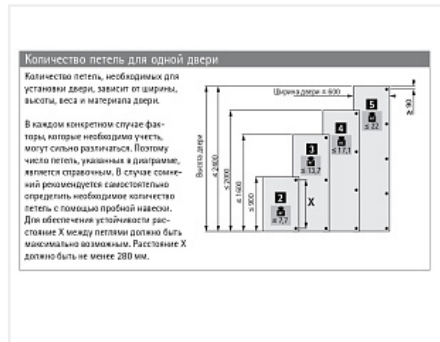

Модификации: **AvanTech YOU без направляющих АКЦИЯ**

Параметры модификаций: **Глубина модуля, мм, Высота, мм, Цвет**

Производитель: **Hettich**

Серия: **AvanTech YOU**

Модель ящика: **стандартный**

Тип: **Комплект ящика (в коробке)**

Номинальная длина, мм: **500**

Цвет: **серебристый**

Высота, мм: **101**

Количество в упаковке: **1 шт**

Код: 190488	Артикул: 9339625
Акция	
Ваша цена: Розница	
3 592.60 руб./шт	

Дополнительные изображения: