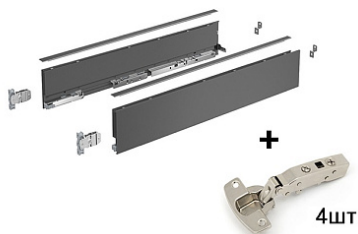

## Промо комплект ящика AvanTech YOU, H101, NL500, антрацит + 4 петли SENSYS 8645, Art. 9339633, Hettich

Модификации:	<b>AvanTech YOU без направляющих АКЦИЯ</b>
Параметры модификаций:	<b>Глубина модуля, мм, Высота, мм, Цвет</b>
Производитель:	<b>Hettich</b>
Серия:	<b>AvanTech YOU</b>
Модель ящика:	<b>стандартный</b>
Тип:	<b>Комплект ящика (в коробке)</b>
Номинальная длина, мм:	<b>500</b>
Цвет:	<b>антрацит</b>
Высота, мм:	<b>101</b>
Количество в упаковке:	<b>1 комп.</b>

### Дополнительные изображения:

Для сборки вам обязательно понадобится:

Направляющие  
скрытого  
монтажа