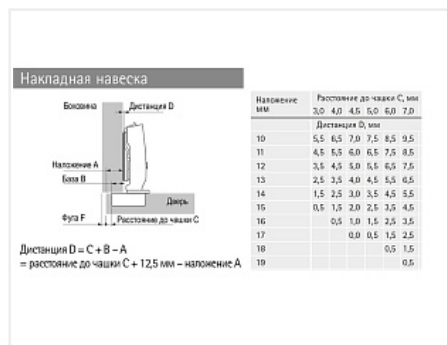

Дополнительные изображения: