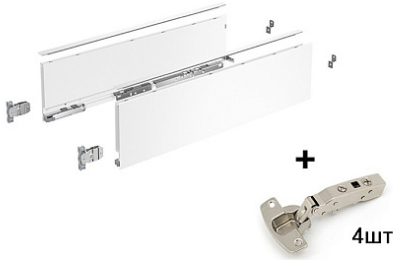

## Промо комплект ящика AvanTech YOU, H139, NL500, белый + 4 петли SENSYS 8645, Art. 9339630, Hettich

Модификации:	<b>AvanTech YOU без направляющих АКЦИЯ</b>
Параметры модификаций:	<b>Глубина модуля, мм, Высота, мм, Цвет</b>
Производитель:	<b>Hettich</b>
Серия:	<b>AvanTech YOU</b>
Модель ящика:	<b>с боковинами средней высоты</b>
Тип:	<b>Комплект ящика (в коробке)</b>
Номинальная длина, мм:	<b>500</b>
Цвет:	<b>белый</b>
Высота, мм:	<b>139</b>
Количество в упаковке:	<b>1 шт</b>