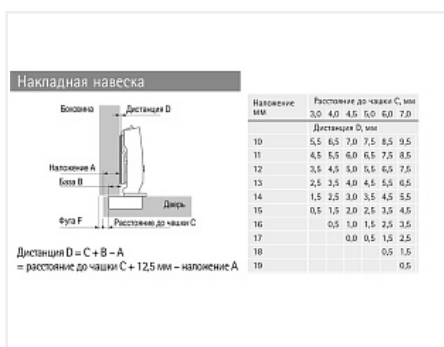

Дополнительные изображения:

Для сборки вам обязательно понадобится:

Направляющие
скрытого