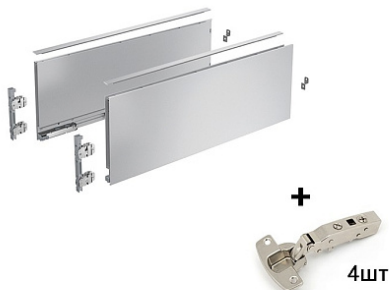

## Промо комплект ящика AvanTech YOU, H187, NL500, серебристый + 4 петли SENSYS 8645, Art. 9339627, Hettich

Модификации:	<b>AvanTech YOU без направляющих АКЦИЯ</b>
Параметры модификаций:	<b>Глубина модуля, мм, Высота, мм, Цвет</b>
Производитель:	<b>Hettich</b>
Серия:	<b>AvanTech YOU</b>
Модель ящика:	<b>с высокими боковинами</b>
Тип:	<b>Комплект ящика (в коробке)</b>
Номинальная длина, мм:	<b>500</b>
Цвет:	<b>серебристый</b>
Высота, мм:	<b>187</b>
Количество в упаковке:	<b>1 шт</b>

### Дополнительные изображения:

Для сборки вам обязательно понадобится:

Направляющие  
скрытого

монтажа

- Боковины толщиной всего 13 мм с безупречным и пуристическим обликом;
- Один выдвижной ящик, две направляющие и идентичная карта сверления;
- Система регулировки и сборки скрыта от глаз;
- Точное и удобное выравнивание фасада — по вертикали, горизонтали и наклону;
- Дизайн-профиль на боковине выдвижного ящика различных цветов;
- Возможность трансформации внешнего облика с дизайн-профилем или накладками DesignCapе;
- Нет необходимости во фрезеровке дна ящика;
- Ширина дна ящика равна ширине задней стенки;
- Возможность использования направляющих Quadro YOU и Astro YOU с деревянными ящиками.