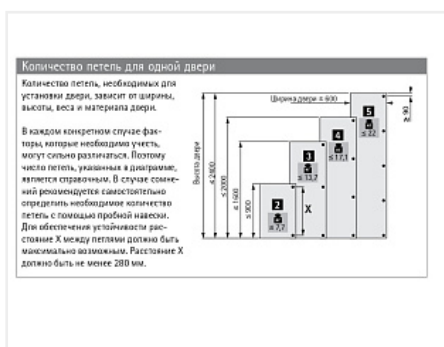

Дополнительные изображения:

Для сборки вам обязательно понадобится:

Направляющие
скрытого