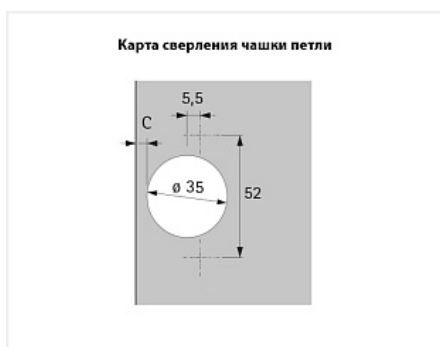

Дополнительные изображения:

Для сборки вам обязательно понадобится:

Направляющие
скрытого