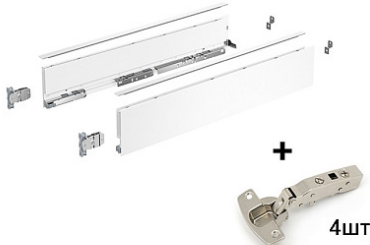

Промо комплект ящика AvanTech YOU, H101, NL500, белый + 4 петли SENSYS 8645, Art. 9339629, Hettich

Модификации: **AvanTech YOU без направляющих АКЦИЯ**

Параметры модификаций: **Глубина модуля, мм, Высота, мм, Цвет**