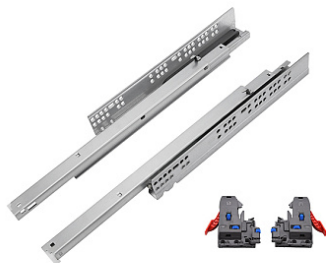

## Скрытые направляющие COMFORT для дер. ящиков, 3D, полн. выдв., Push to Open, с фиксаторами, 350 мм, LID

Модификации:	<b>Комплект скрытых направляющих Китай</b>
Параметры модификаций:	<b>Номинальная длина, мм, Производитель, Тип направляющих, Длина, мм</b>
Серия направляющих:	<b>Full Ex</b>
Производитель:	<b>LID</b>
Максимальная нагрузка, кг:	<b>35</b>
Тип направляющих:	<b>Push to open</b>
Тип:	<b>Комплект направляющих</b>
Номинальная длина, мм:	<b>350</b>
Тип выдвигания:	<b>полное</b>
Плавное закрытие:	<b>нет</b>
Цвет:	<b>цинк</b>
Количество в упаковке:	<b>10 комп.</b>

Код:  
190481

**Новинка**

Ваша цена: Розница

1 205.75 руб./комп.

Дополнительные изображения:

Присадка совпадает с присадкой направляющих с доводчиком той же серии

Описание