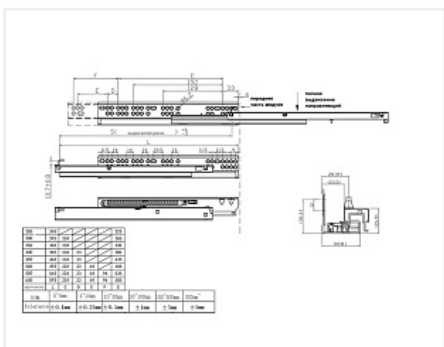

## Скрытые направляющие COMFORT для дер. ящиков, 3D, полн. выдв., Push to Open, с фиксаторами, 350 мм, LID

Модификации:	<b>Комплект скрытых направляющих Китай</b>
Параметры модификаций:	<b>Номинальная длина, мм, Производитель, Тип направляющих, Длина, мм</b>
Серия направляющих:	<b>Full Ex</b>
Производитель:	<b>LID</b>
Максимальная нагрузка, кг:	<b>35</b>
Тип направляющих:	<b>Push to open</b>
Тип:	<b>Комплект направляющих</b>
Номинальная длина, мм:	<b>350</b>
Тип выдвигания:	<b>полное</b>
Плавное закрытие:	<b>нет</b>
Цвет:	<b>цинк</b>
Количество в упаковке:	<b>10 комп.</b>

Код:  
190481

**Новинка**

Ваша цена: Розница

1 205.75 руб./комп.

Дополнительные изображения:

Присадка совпадает с присадкой направляющих с доводчиком той же серии

Описание