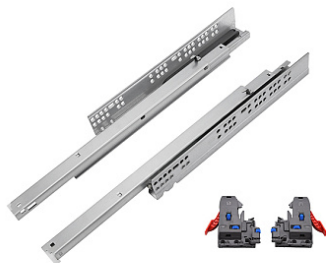

## Скрытые направляющие COMFORT для дер. ящиков, 3D, полн. выдв., Push to Open, с фиксаторами, 500 мм, LID

Модификации:	<b>Комплект скрытых направляющих Китай</b>
Параметры модификаций:	<b>Номинальная длина, мм, Производитель, Тип направляющих, Длина, мм</b>
Серия направляющих:	<b>Full Ex</b>
Производитель:	<b>LID</b>
Максимальная нагрузка, кг:	<b>35</b>
Тип направляющих:	<b>Push to open</b>
Тип:	<b>Комплект направляющих</b>
Номинальная длина, мм:	<b>500</b>
Тип выдвигания:	<b>полное</b>
Плавное закрытие:	<b>нет</b>
Цвет:	<b>цинк</b>
Количество в упаковке:	<b>10 комп.</b>

Код:  
190484

**Новинка**

Ваша цена: Розница

1 365.68 руб./комп.

Дополнительные изображения:

Присадка совпадает с присадкой направляющих с доводчиком той же серии

Описание