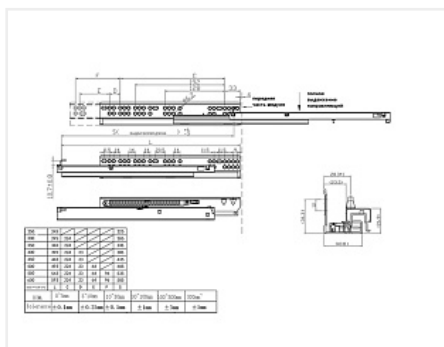

## Скрытые направляющие COMFORT для дер. ящиков, 3D, полн. выдв., Push to Open, с фиксаторами, 500 мм, LID

Модификации:	<b>Комплект скрытых направляющих Китай</b>
Параметры модификаций:	<b>Номинальная длина, мм, Производитель, Тип направляющих, Длина, мм</b>
Серия направляющих:	<b>Full Ex</b>
Производитель:	<b>LID</b>
Максимальная нагрузка, кг:	<b>35</b>
Тип направляющих:	<b>Push to open</b>
Тип:	<b>Комплект направляющих</b>
Номинальная длина, мм:	<b>500</b>
Тип выдвигания:	<b>полное</b>
Плавное закрытие:	<b>нет</b>
Цвет:	<b>цинк</b>
Количество в упаковке:	<b>10 комп.</b>

Код:  
190484

**Новинка**

Ваша цена: Розница

1 365.68 руб./комп.

Дополнительные изображения:

Присадка совпадает с присадкой направляющих с доводчиком той же серии

Описание