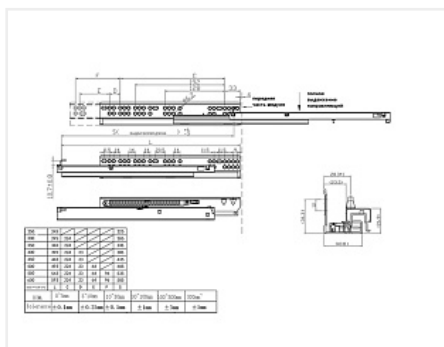

Скрытые направляющие COMFORT для дер. ящиков, 3D, полн. выдв., Push to Open, с фиксаторами, 450 мм, LID

Модификации:	Комплект скрытых направляющих Китай
Параметры модификаций:	Номинальная длина, мм, Тип направляющих, Длина, мм, Производитель
Серия направляющих:	Full Ex
Производитель:	LID
Максимальная нагрузка, кг:	35
Тип направляющих:	Push to open
Тип:	Комплект направляющих
Номинальная длина, мм:	450
Тип выдвигания:	полное
Плавное закрытие:	нет
Цвет:	цинк
Количество в упаковке:	10 комп.

Код:
190483

Новинка

Ваша цена: Розница

1 184.94 руб./комп.

Дополнительные изображения:

Присадка совпадает с присадкой направляющих с доводчиком той же серии

Описание