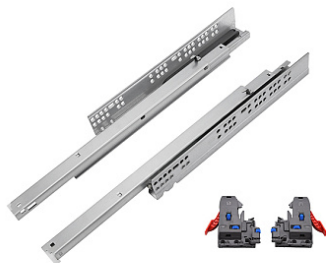

Скрытые направляющие COMFORT для дер. ящиков, 3D, полн. выдв., Push to Open, с фиксаторами, 450 мм, LID

Модификации:	Комплект скрытых направляющих Китай
Параметры модификаций:	Номинальная длина, мм, Тип направляющих, Длина, мм, Производитель
Серия направляющих:	Full Ex
Производитель:	LID
Максимальная нагрузка, кг:	35
Тип направляющих:	Push to open
Тип:	Комплект направляющих
Номинальная длина, мм:	450
Тип выдвигания:	полное
Плавное закрытие:	нет
Цвет:	цинк
Количество в упаковке:	10 комп.

Код:
190483

Новинка

Ваша цена: Розница

1 184.94 руб./комп.

Дополнительные изображения:

Присадка совпадает с присадкой направляющих с доводчиком той же серии

Описание