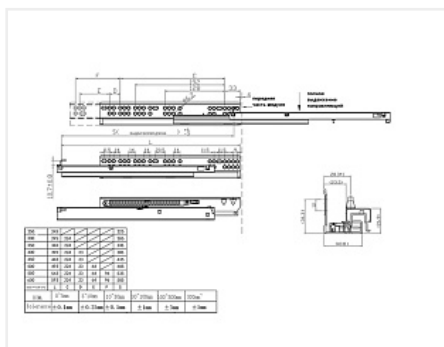

Скрытые направляющие COMFORT для дер. ящиков, 3D, полн. выдв., Push to Open, с фиксаторами, 300 мм, LID

Модификации:	Комплект скрытых направляющих Китай
Параметры модификаций:	Номинальная длина, мм, Производитель, Тип направляющих, Длина, мм
Серия направляющих:	Full Ex
Производитель:	LID
Максимальная нагрузка, кг:	35
Тип направляющих:	Push to open
Тип:	Комплект направляющих
Номинальная длина, мм:	300
Тип выдвигания:	полное
Плавное закрытие:	нет
Цвет:	цинк
Количество в упаковке:	10 комп.

Код:
190480

Новинка

Ваша цена: Розница

1 182.68 руб./комп.

Дополнительные изображения:

Присадка совпадает с присадкой направляющих с доводчиком той же серии

Описание