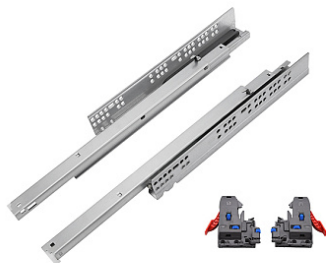

Скрытые направляющие COMFORT для дер. ящиков, 3D, полн. выдв., Push to Open, с фиксаторами, 300 мм, LID

Модификации:	Комплект скрытых направляющих Китай
Параметры модификаций:	Номинальная длина, мм, Производитель, Тип направляющих, Длина, мм
Серия направляющих:	Full Ex
Производитель:	LID
Максимальная нагрузка, кг:	35
Тип направляющих:	Push to open
Тип:	Комплект направляющих
Номинальная длина, мм:	300
Тип выдвигания:	полное
Плавное закрытие:	нет
Цвет:	цинк
Количество в упаковке:	10 комп.

Код:
190480

Новинка

Ваша цена: Розница

1 182.68 руб./комп.

Дополнительные изображения:

Присадка совпадает с присадкой направляющих с доводчиком той же серии

Описание