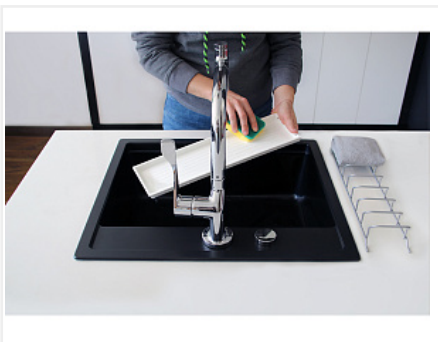

Под заказ

Ваша цена: Розница

18 240.00 руб./упак.

Дополнительные изображения: