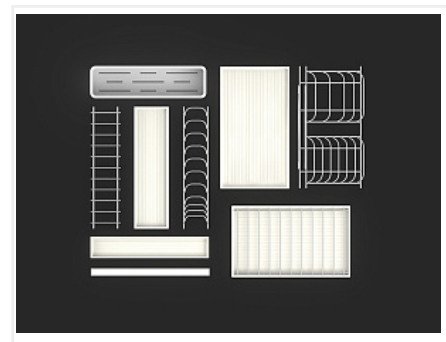

Сушилка выкатная И135, Дайнинг Агент 600 мм (модули: д/посуды Б, д/приборов, с реш М), антрацит, дно антрацит, Art. 2395409846, Kessebohmer

Модификации:	Сушилка выкатная Кессе
Параметры модификаций:	Крепление к фасаду, Ширина модуля, мм, Цвет, Тип наполнения
Производитель:	Kessebohmer
Тип направляющих:	Скрытого монтажа
Тип:	В нижнюю базу
Материал:	сталь
Цвет:	антрацит
Тип открывания/закрывания:	С доводчиком
Ширина модуля, мм:	600
Тип наполнения:	135
Крепление к фасаду:	нет
Количество в упаковке:	1 упак.

Код: 190450 Артикул: 2395409846

Под заказ

Ваша цена: Розница

18 240.00 руб./упак.

Дополнительные изображения:

В состав комплекта входит 1 уровень сушилки с 1 комплектом скрытых направляющих!

Описание

Дайнинг Агент – Модульность и мобильность.

- Внутреннее наполнение легко достать и можно использовать в качестве сервировочных подносов.
- Надежный механизм полного выдвижения может использоваться в нижней базе как внутренний ящик, а также непосредственно крепиться к фасаду.

- Возможно исполнение в двух цветах – титан и антрацит
- Модели для ширины фасада: 600, 800, 900 мм
- Варианты исполнения:
 - для крепления к фасаду – модель Ф
 - с передним бортиком (в комплекте) – модель И
- Максимальная нагрузка – 30 кг на полку
- Встроенный доводчик делает работу механизма тихой и бесшумной
- Жесткий поддон из экологичного пластика легко снимается
- Подходит для мытья в посудомоечной машинке
- Благодаря механизму SoftStopPlus плавно доводит до положения закрытия
- Монтаж без специальных инструментов