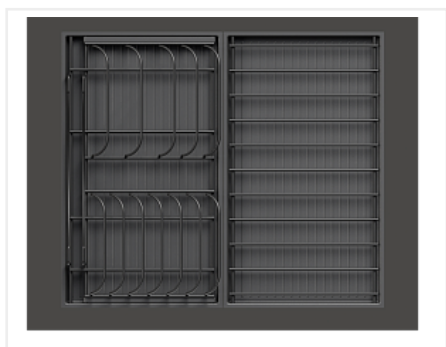

**Сушилка выкатная Ф14, Дайнинг Агент 600 мм (модули: д/посуды Б, с реш Б), антрацит, дно антрацит, Art. 2395699846, Kessebohmer**

Модификации:	<b>Сушилка выкатная Кессе</b>
Параметры модификаций:	<b>Крепление к фасаду, Ширина модуля, мм, Цвет, Тип наполнения</b>
Производитель:	<b>Kessebohmer</b>
Тип направляющих:	<b>Скрытого монтажа</b>
Тип:	<b>В нижнюю базу</b>
Материал:	<b>сталь</b>
Цвет:	<b>антрацит</b>
Тип открывания/закрывания:	<b>С доводчиком</b>
Ширина модуля, мм:	<b>600</b>
Тип наполнения:	<b>14</b>
Крепление к фасаду:	<b>есть</b>
Количество в упаковке:	<b>1 упак.</b>

Код: 190453      Артикул: 2395699846

**Под заказ**

Ваша цена: Розница

18 240.00 руб./упак.

Дополнительные изображения:

В состав комплекта входит 1 уровень сушилки с 1 комплектом скрытых направляющих!

- Внутреннее наполнение легко достать и можно использовать в качестве сервировочных подносов.
- Надежный механизм полного выдвижения может использоваться в нижней базе как внутренний ящик, а также непосредственно крепиться к фасаду.

- Возможно исполнение в двух цветах – титан и антрацит
- Модели для ширины фасада: 600, 800, 900 мм
- Варианты исполнения:
  - для крепления к фасаду – модель Ф
  - с передним бортиком (в комплекте) – модель И
- Максимальная нагрузка – 30 кг на полку
- Встроенный доводчик делает работу механизма тихой и бесшумной
- Жесткий поддон из экологичного пластика легко снимается
- Подходит для мытья в посудомоечной машинке
- Благодаря механизму SoftStopPlus плавно доводит до положения закрытия
- Монтаж без специальных инструментов