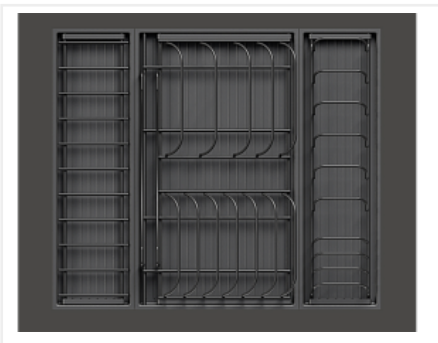

Сушилка выкатная Ф125, Дайнинг Агент 600 мм (модули: д/посуды Б и М, с реш М), антрацит, дно антрацит, Art. 2395689846, Kessebohmer

Модификации:	Сушилка выкатная Кессе
Параметры модификаций:	Крепление к фасаду, Ширина модуля, мм, Цвет, Тип наполнения
Производитель:	Kessebohmer
Тип направляющих:	Скрытого монтажа
Тип:	В нижнюю базу
Материал:	сталь
Цвет:	антрацит
Тип открывания/закрывания:	С доводчиком
Ширина модуля, мм:	600
Тип наполнения:	125
Крепление к фасаду:	есть
Количество в упаковке:	1 упак.

Код: 190451 Артикул: 2395689846

Под заказ

Ваша цена: Розница

18 240.00 руб./упак.

Дополнительные изображения:

В состав комплекта входит 1 уровень сушилки с 1 комплектом скрытых направляющих!

Описание

Дайнинг Агент – Модульность и мобильность.

- Внутреннее наполнение легко достать и можно использовать в качестве сервировочных подносов.
- Надежный механизм полного выдвижения может использоваться в нижней базе как внутренний ящик, а также непосредственно крепиться к фасаду.

- Возможно исполнение в двух цветах – титан и антрацит
- Модели для ширины фасада: 600, 800, 900 мм
- Варианты исполнения:
 - для крепления к фасаду – модель Ф
 - с передним бортиком (в комплекте) – модель И
- Максимальная нагрузка – 30 кг на полку
- Встроенный доводчик делает работу механизма тихой и бесшумной
- Жесткий поддон из экологичного пластика легко снимается
- Подходит для мытья в посудомоечной машинке
- Благодаря механизму SoftStopPlus плавно доводит до положения закрытия
- Монтаж без специальных инструментов