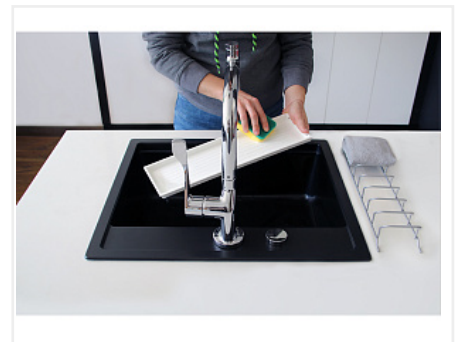

Под заказ

Ваша цена: Розница

18 240.00 руб./упак.

Дополнительные изображения: