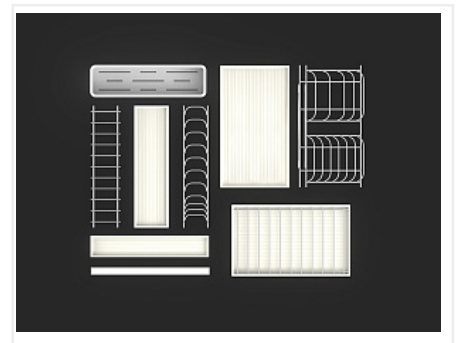

Сушилка выкатная Ф125, Дайнинг Агент 600 мм (модули: д/посуды Б и М, с реш М), антрацит, дно антрацит, Art. 2395689846, Kessebohmer

Модификации:	Сушилка выкатная Кессе
Параметры модификаций:	Крепление к фасаду, Ширина модуля, мм, Цвет, Тип наполнения
Производитель:	Kessebohmer
Тип направляющих:	Скрытого монтажа
Тип:	В нижнюю базу
Материал:	сталь
Цвет:	антрацит
Тип открывания/закрывания:	С доводчиком
Ширина модуля, мм:	600
Тип наполнения:	125
Крепление к фасаду:	есть
Количество в упаковке:	1 упак.

Код: 190451 Артикул: 2395689846

Под заказ

Ваша цена: Розница

18 240.00 руб./упак.

Дополнительные изображения:

В состав комплекта входит 1 уровень сушилки с 1 комплектом скрытых направляющих!

Описание

Дайнинг Агент – Модульность и мобильность.

- Внутреннее наполнение легко достать и можно использовать в качестве сервировочных подносов.
- Надежный механизм полного выдвижения может использоваться в нижней базе как внутренний ящик, а также непосредственно крепиться к фасаду.

- Возможно исполнение в двух цветах – титан и антрацит
- Модели для ширины фасада: 600, 800, 900 мм
- Варианты исполнения:
 - для крепления к фасаду – модель Ф
 - с передним бортиком (в комплекте) – модель И
- Максимальная нагрузка – 30 кг на полку
- Встроенный доводчик делает работу механизма тихой и бесшумной
- Жесткий поддон из экологичного пластика легко снимается
- Подходит для мытья в посудомоечной машинке
- Благодаря механизму SoftStopPlus плавно доводит до положения закрытия
- Монтаж без специальных инструментов