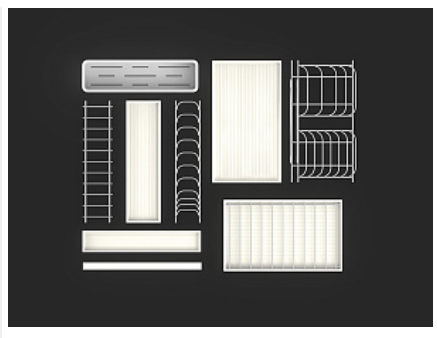

В состав комплекта входит 1 уровень сушилки с 1 комплектом скрытых направляющих!

Описание

Дайнинг Агент – Модульность и мобильность.

Специально для нижних шкафов Kessebohrer создал удобный органайзер для хранения посуды и сервировки – diningAGENT.

Удобные комплекты для организации хранения в выдвижных механизмах позволяют выбрать оптимальный вариант под ваши задачи: большие тарелки, много чашек или универсальный набор для хранения разного типа посуды.

- Внутреннее наполнение легко достать и можно использовать в качестве сервировочных подносов.
- Надежный механизм полного выдвижения может использоваться в нижней базе как внутренний ящик, а также непосредственно крепиться к фасаду.

- Возможно исполнение в двух цветах – титан и антрацит
- Модели для ширины фасада: 600, 800, 900 мм
- Варианты исполнения:
  - для крепления к фасаду – модель Ф
  - с передним бортиком (в комплекте) – модель И
- Максимальная нагрузка – 30 кг на полку
- Встроенный доводчик делает работу механизма тихой и бесшумной
- Жесткий поддон из экологичного пластика легко снимается
- Подходит для мытья в посудомоечной машинке
- Благодаря механизму SoftStopPlus плавно доводит до положения закрытия
- Монтаж без специальных инструментов

В состав комплекта входит:

- 1 полка под посудосушители
- 1 комплект направляющих скрытого монтажа (левая + правая)
- Модуль с решеткой Большой – 2 шт

Каждый состоит из:

- 1 x решетка металлическая
- 1 x поддон пластиковый
- Крепеж