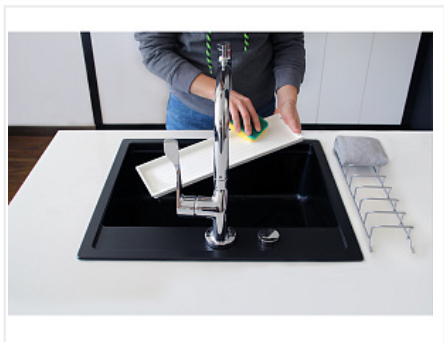

Модификации:	Сушилка выкатная Кессе
Параметры модификаций:	Крепление к фасаду, Ширина модуля, мм, Цвет, Тип наполнения
Производитель:	Kessebohmer
Тип направляющих:	Скрытого монтажа
Тип:	В нижнюю базу
Материал:	сталь
Цвет:	антрацит
Тип открывания/закрывания:	С доводчиком
Ширина модуля, мм:	600
Тип наполнения:	44
Крепление к фасаду:	нет
Количество в упаковке:	1 упак.

Код: 190448   Артикул: 2395419846

Новинка

Ваша цена: Розница

14 520.00 руб./упак.

Дополнительные изображения: