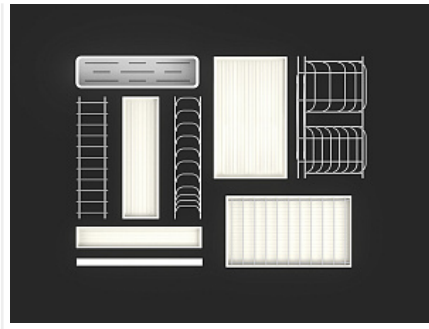

Сушилка выкатная Ф111, Дайнинг Агент 900 мм (3 модуля д/посуды Б), титан, дно белое, Art. 2395629706, Kessebohmer

Модификации:	Сушилка выкатная Кессе
Параметры модификаций:	Крепление к фасаду, Ширина модуля, мм, Цвет, Тип наполнения
Производитель:	Kessebohmer
Тип направляющих:	Скрытого монтажа
Тип:	В нижнюю базу
Материал:	сталь
Цвет:	титан
Тип открывания/закрывания:	С доводчиком
Ширина модуля, мм:	900
Тип наполнения:	111
Крепление к фасаду:	есть
Количество в упаковке:	1 упак.

Код: 190471 Артикул: 2395629706

Под заказ

Ваша цена: Розница

24 120.00 руб./упак.

Дополнительные изображения:

В состав комплекта входит 1 уровень сушилки с 1 комплектом скрытых направляющих!

Описание

Дайнинг Агент – Модульность и мобильность.

- Внутреннее наполнение легко достать и можно использовать в качестве сервировочных подносов.
- Надежный механизм полного выдвижения может использоваться в нижней базе как внутренний ящик, а также непосредственно крепиться к фасаду.

- Возможно исполнение в двух цветах – титан и антрацит
- Модели для ширины фасада: 600, 800, 900 мм
- Варианты исполнения:
 - для крепления к фасаду – модель Ф
 - с передним бортиком (в комплекте) – модель И
- Максимальная нагрузка – 30 кг на полку
- Встроенный доводчик делает работу механизма тихой и бесшумной
- Жесткий поддон из экологичного пластика легко снимается
- Подходит для мытья в посудомоечной машинке
- Благодаря механизму SoftStopPlus плавно доводит до положения закрытия
- Монтаж без специальных инструментов