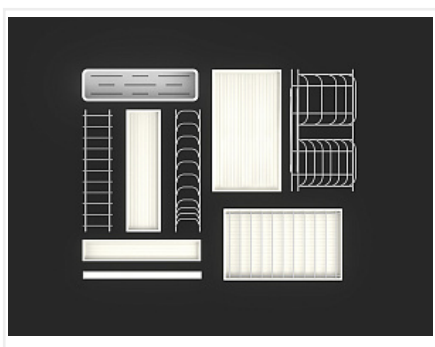

Под заказ

Ваша цена: Розница

23 280.00 руб./упак.

Дополнительные изображения: