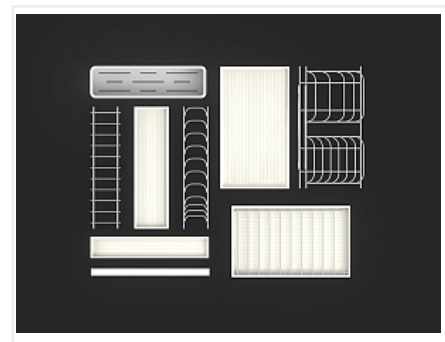

Сушилка выкатная Ф1234, Дайнинг Агент 900 мм (модули: д/посуды Б и М, д/приборов, с реш Б), антрацит, дно антрацит, Art. 2395329846, Kessebohmer

| | |
|----------------------------|--|
| Модификации: | Сушилка выкатная Кессе |
| Параметры модификаций: | Крепление к фасаду, Ширина модуля, мм, Цвет, Тип наполнения |
| Производитель: | Kessebohmer |
| Тип направляющих: | Скрытого монтажа |
| Тип: | В нижнюю базу |
| Материал: | сталь |
| Цвет: | антрацит |
| Тип открывания/закрывания: | С доводчиком |
| Ширина модуля, мм: | 900 |
| Тип наполнения: | 1234 |
| Крепление к фасаду: | есть |
| Количество в упаковке: | 1 упак. |

Код: 190474 Артикул: 2395329846

Под заказ

Ваша цена: Розница

23 280.00 руб./упак.

Дополнительные изображения:

В состав комплекта входит 1 уровень сушилки с 1 комплектом скрытых направляющих!

Описание

Дайнинг Агент – Модульность и мобильность.

- Внутреннее наполнение легко достать и можно использовать в качестве сервировочных подносов.
- Надежный механизм полного выдвижения может использоваться в нижней базе как внутренний ящик, а также непосредственно крепиться к фасаду.

- Возможно исполнение в двух цветах – титан и антрацит
- Модели для ширины фасада: 600, 800, 900 мм
- Варианты исполнения:
 - для крепления к фасаду – модель Ф
 - с передним бортиком (в комплекте) – модель И
- Максимальная нагрузка – 30 кг на полку
- Встроенный доводчик делает работу механизма тихой и бесшумной
- Жесткий поддон из экологичного пластика легко снимается
- Подходит для мытья в посудомоечной машинке
- Благодаря механизму SoftStopPlus плавно доводит до положения закрытия
- Монтаж без специальных инструментов