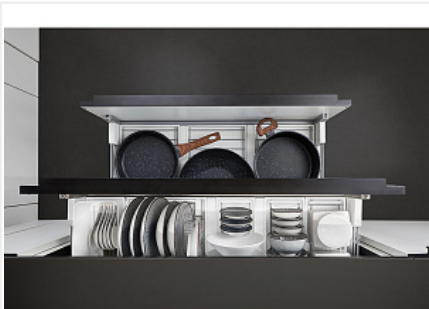

В состав комплекта входит 1 уровень сушилки с 1 комплектом скрытых направляющих!

Описание

Дайнинг Агент – Модульность и мобильность.

Специально для нижних шкафов Kesseböhmer создал удобный органайзер для хранения посуды и сервировки – diningAGENT.

Удобные комплекты для организации хранения в выдвижных механизмах позволяют выбрать оптимальный вариант под ваши задачи: большие тарелки, много чашек или универсальный набор для хранения разного типа посуды.

- Внутреннее наполнение легко достать и можно использовать в качестве сервировочных подносов.
- Надежный механизм полного выдвижения может использоваться в нижней базе как внутренний ящик, а также непосредственно крепиться к фасаду.

- Возможно исполнение в двух цветах – титан и антрацит
- Модели для ширины фасада: 600, 800, 900 мм
- Варианты исполнения:
  - для крепления к фасаду – модель Ф
  - с передним бортиком (в комплекте) – модель И
- Максимальная нагрузка – 30 кг на полку
- Встроенный доводчик делает работу механизма тихой и бесшумной
- Жесткий поддон из экологичного пластика легко снимается
- Подходит для мытья в посудомоечной машинке
- Благодаря механизму SoftStopPlus плавно доводит до положения закрытия
- Монтаж без специальных инструментов