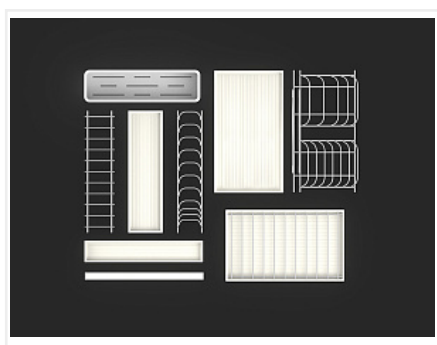

Под заказ

Ваша цена: Розница

24 120.00 руб./упак.

Дополнительные изображения: