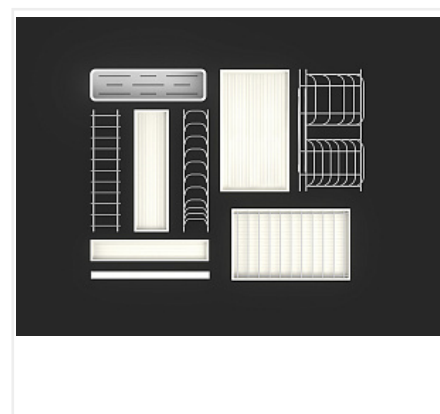

Сушилка выкатная Ф44, Дайнинг Агент 600 мм (2 модуля с реш Б), антрацит, дно антрацит, Art. 2395299846, Kessebohmer

Модификации:	Сушилка выкатная Кессе
Параметры модификаций:	Крепление к фасаду, Ширина модуля, мм, Цвет, Тип наполнения
Производитель:	Kessebohmer
Тип направляющих:	Скрытого монтажа
Тип:	В нижнюю базу
Материал:	сталь
Цвет:	антрацит
Тип открывания/закрывания:	С доводчиком
Ширина модуля, мм:	600
Тип наполнения:	44
Крепление к фасаду:	есть
Количество в упаковке:	1 упак.

Код: 190447 Артикул: 2395299846

Под заказ

Ваша цена: Розница

14 520.00 руб./упак.

Дополнительные изображения:

В состав комплекта входит 1 уровень сушилки с 1 комплектом скрытых направляющих!

Описание

Дайнинг Агент – Модульность и мобильность.

- Внутреннее наполнение легко достать и можно использовать в качестве сервировочных подносов.
- Надежный механизм полного выдвижения может использоваться в нижней базе как внутренний ящик, а также непосредственно крепиться к фасаду.

- Возможно исполнение в двух цветах – титан и антрацит
- Модели для ширины фасада: 600, 800, 900 мм
- Варианты исполнения:
 - для крепления к фасаду – модель Ф
 - с передним бортиком (в комплекте) – модель И
- Максимальная нагрузка – 30 кг на полку
- Встроенный доводчик делает работу механизма тихой и бесшумной
- Жесткий поддон из экологичного пластика легко снимается
- Подходит для мытья в посудомоечной машинке
- Благодаря механизму SoftStopPlus плавно доводит до положения закрытия
- Монтаж без специальных инструментов