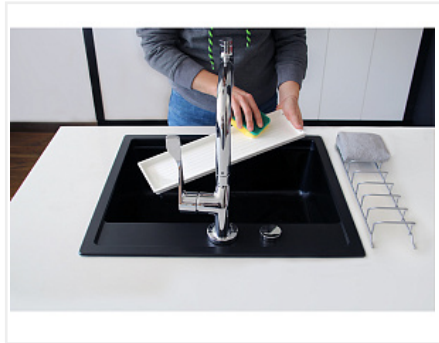

В состав комплекта входит 1 уровень сушилки с 1 комплектом скрытых направляющих!

Описание

Дайнинг Агент – Модульность и мобильность.

Специально для нижних шкафов Kessebohmer создал удобный органайзер для хранения посуды и сервировки – diningAGENT.

Удобные комплекты для организации хранения в выдвижных механизмах позволяют выбрать оптимальный вариант под ваши задачи: большие тарелки, много чашек или универсальный набор для хранения разного типа посуды.

- Внутреннее наполнение легко достать и можно использовать в качестве сервировочных подносов.
- Надежный механизм полного выдвижения может использоваться в нижней базе как внутренний ящик, а также непосредственно крепиться к фасаду.

- Возможно исполнение в двух цветах – титан и антрацит
- Модели для ширины фасада: 600, 800, 900 мм
- Варианты исполнения:
  - для крепления к фасаду – модель Ф
  - с передним бортиком (в комплекте) – модель И
- Максимальная нагрузка – 30 кг на полку
- Встроенный доводчик делает работу механизма тихой и бесшумной