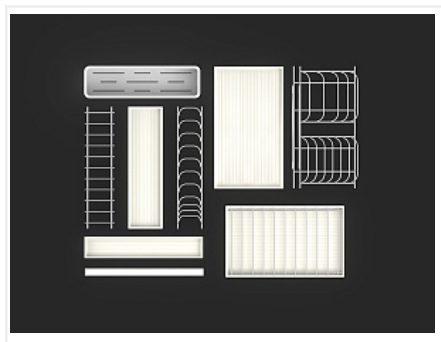

Модификации:	Сушилка выкатная Кессе
Параметры модификаций:	Крепление к фасаду, Ширина модуля, мм, Цвет, Тип наполнения
Производитель:	Kessebohmer
Тип направляющих:	Скрытого монтажа
Тип:	В нижнюю базу
Материал:	сталь
Цвет:	антрацит
Тип открывания/закрывания:	С доводчиком
Ширина модуля, мм:	600
Тип наполнения:	14
Крепление к фасаду:	нет
Количество в упаковке:	1 упак.

Код: 190454   Артикул: 2395749846

Под заказ

Ваша цена: Розница

18 240.00 руб./упак.

Дополнительные изображения: