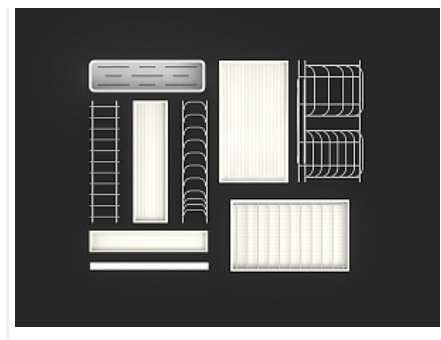

В состав комплекта входит 1 уровень сушилки с 1 комплектом скрытых направляющих!

Описание

Дайнинг Агент – Модульность и мобильность.

Специально для нижних шкафов Kesseböhmer создан удобный органайзер для хранения посуды и сервировки – diningAGENT.

Удобные комплекты для организации хранения в выдвижных механизмах позволяют выбрать оптимальный вариант под ваши задачи: большие тарелки, много чашек или универсальный набор для хранения разного типа посуды.

- Внутреннее наполнение легко достать и можно использовать в качестве сервировочных подносов.
- Надежный механизм полного выдвижения может использоваться в нижней базе как внутренний ящик, а также непосредственно крепиться к фасаду.

- Возможно исполнение в двух цветах – титан и антрацит
- Модели для ширины фасада: 600, 800, 900 мм
- Варианты исполнения:
  - для крепления к фасаду – модель Ф
  - с передним бортиком (в комплекте) – модель И
- Максимальная нагрузка – 30 кг на полку
- Встроенный доводчик делает работу механизма тихой и бесшумной
- Жесткий поддон из экологичного пластика легко снимается
- Подходит для мытья в посудомоечной машинке
- Благодаря механизму SoftStopPlus плавно доводит до положения закрытия
- Монтаж без специальных инструментов

В состав комплекта входит:

- 1 полка под посудосушители
- 1 комплект направляющих скрытого монтажа (левая + правая)
- Модуль для посуды Большой

состоит из:

- 1 x держатель металлический
- 1 x поддон пластиковый
- 2 x защелка-ограничитель

- Модуль с решеткой Малый

состоит из:

- 1 x решетка металлическая
- 1 x поддон пластиковый
- Модуль для посуды Малый

состоит из:

- 1 x держатель металлический
- 1 x поддон пластиковый
- Крепеж