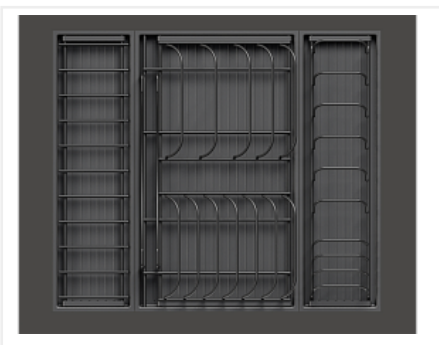

Под заказ

Ваша цена: Розница

18 240.00 руб./упак.

Дополнительные изображения: