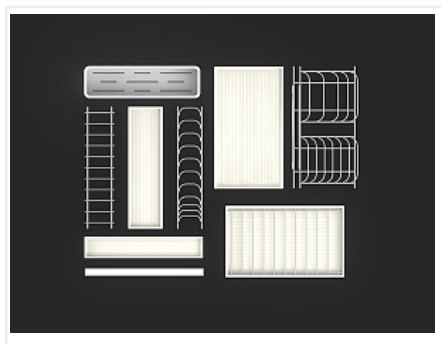

В состав комплекта входит 1 уровень сушилки с 1 комплектом скрытых направляющих!

Описание

Дайнинг Агент – Модульность и мобильность.

Специально для нижних шкафов Kesseböhmer создал удобный органайзер для хранения посуды и сервировки – diningAGENT.

Удобные комплекты для организации хранения в выдвижных механизмах позволяют выбрать оптимальный вариант под ваши задачи: большие тарелки, много чашек или универсальный набор для хранения разного типа посуды.

- Внутреннее наполнение легко достать и можно использовать в качестве сервировочных подносов.
- Надежный механизм полного выдвижения может использоваться в нижней базе как внутренний ящик, а также непосредственно крепиться к фасаду.

- Возможно исполнение в двух цветах – титан и антрацит
- Модели для ширины фасада: 600, 800, 900 мм
- Варианты исполнения:
  - для крепления к фасаду – модель Ф
  - с передним бортиком (в комплекте) – модель И
- Максимальная нагрузка – 30 кг на полку
- Встроенный доводчик делает работу механизма тихой и бесшумной
- Жесткий поддон из экологичного пластика легко снимается
- Подходит для мытья в посудомоечной машинке
- Благодаря механизму SoftStopPlus плавно доводит до положения закрытия
- Монтаж без специальных инструментов

В состав комплекта входит:

- 1 полка под посудосушители
- 1 комплект направляющих скрытого монтажа (левая + правая)
- Модуль для посуды Большой

состоит из:

- 1 x держатель металлический
- 1 x поддон пластиковый