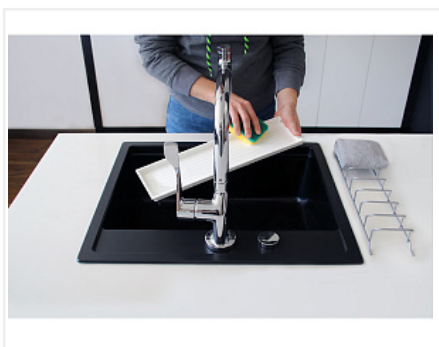

Под заказ

Ваша цена: Розница

21 120.00 руб./упак.

Дополнительные изображения: