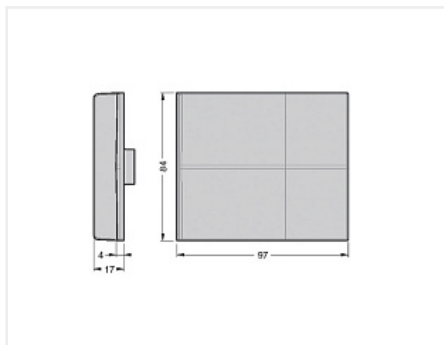

Накладка для навеса 807 RV, белая (пласт), 807.00.01.RV.00, SAMAR

Модификации:	Накладка для навеса 807 RV
Параметры модификаций:	Цвет
Производитель:	SAMAR
Тип:	Накладка
Накладка для навеса:	SAMAR 807 RV
Крепление:	универсальное
Цвет:	белый
Количество в упаковке:	1 шт

Код: 104028	Артикул: 807.00.01.RV.00

Под заказ

Ваша цена: Розница

33.60 руб./шт

Дополнительные изображения:

Для сборки вам обязательно понадобится: