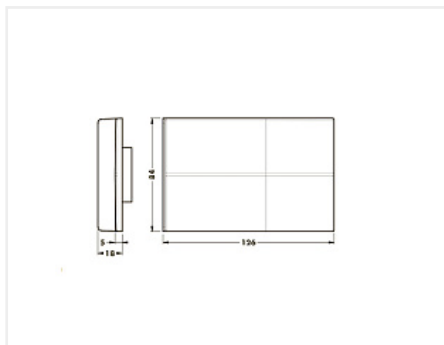

Накладка для навеса 807 XL RV, белая (пласт), 807.XL.01.RV.00, CAMAR

Модификации:	Накладка для навеса 807 XL RV
Параметры модификаций:	Цвет
Производитель:	CAMAR
Тип:	Накладка
Накладка для навеса:	CAMAR 807 XL RV
Крепление:	универсальное
Цвет:	белый
Количество в упаковке:	1 шт

Код: 104027	Артикул: 807.XL.01.RV.00

Склад

Ваша цена: Розница

94.50 руб./шт

Дополнительные изображения:

Для сборки вам обязательно понадобится: