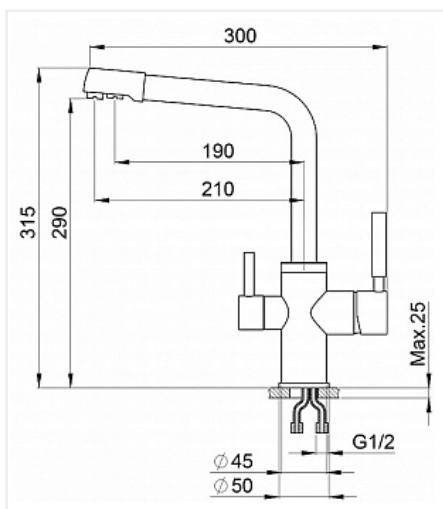

Цвет, может отличаться от заявленного на сайте

Описание

Комплектация: Гибкая подводка (2 шт.); Набор для крепления; Прокладки уплотнительные (2 шт.); Аэратор