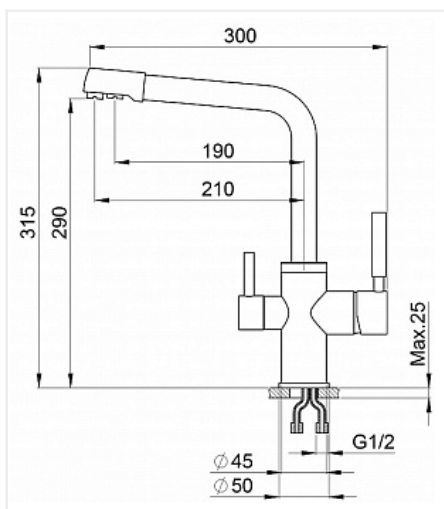

Смеситель Granula 2015, с питьевой водой, ТУРМАЛИН, искусственный камень

Производитель:	Granula
Тип:	Смесители
Материал:	латунь
Модель:	С питьевой водой
Цвет:	турмалин
Назначение:	для кухонной мойки
Гарантия:	5 лет
Покрытие:	окраска под камень
Количество в упаковке:	1 шт

Код:	Артикул:
104006	2015

Под заказ

Ваша цена: Розница

14 650.00 руб./шт

Дополнительные изображения:

Цвет, может отличаться от заявленного на сайте

Описание

Комплектация: Гибкая подводка (2 шт.); Набор для крепления; Прокладки уплотнительные (2 шт.); Аэратор